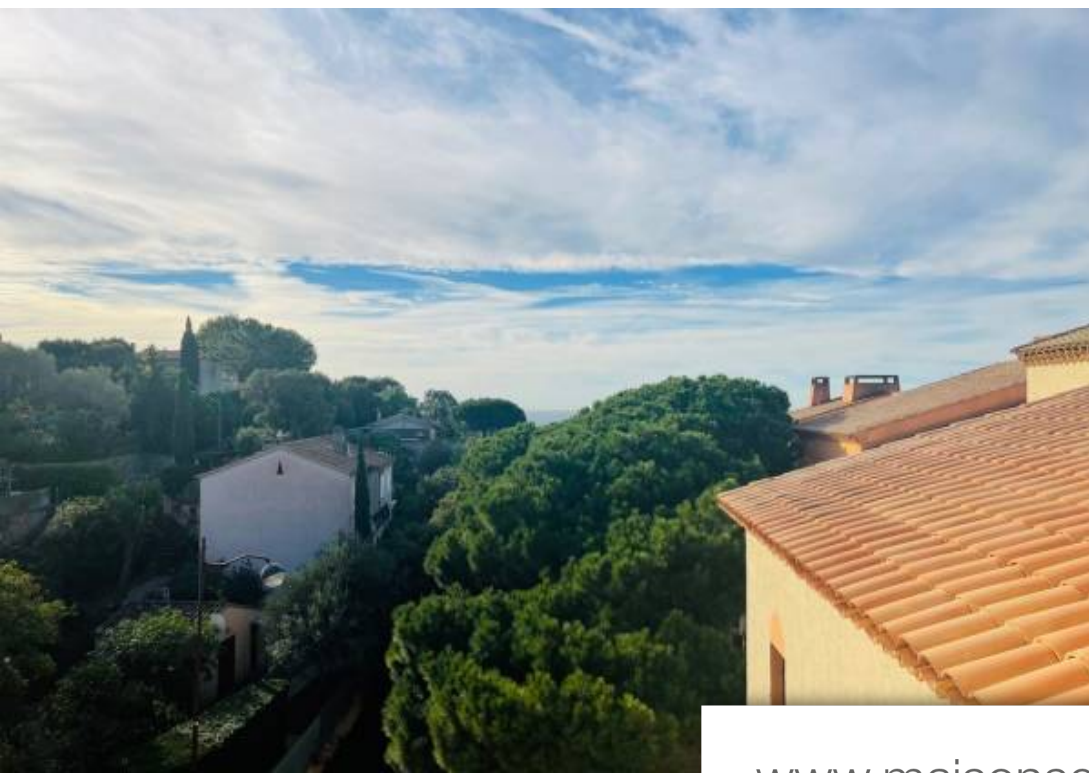

www.maisonsetappartements.fr