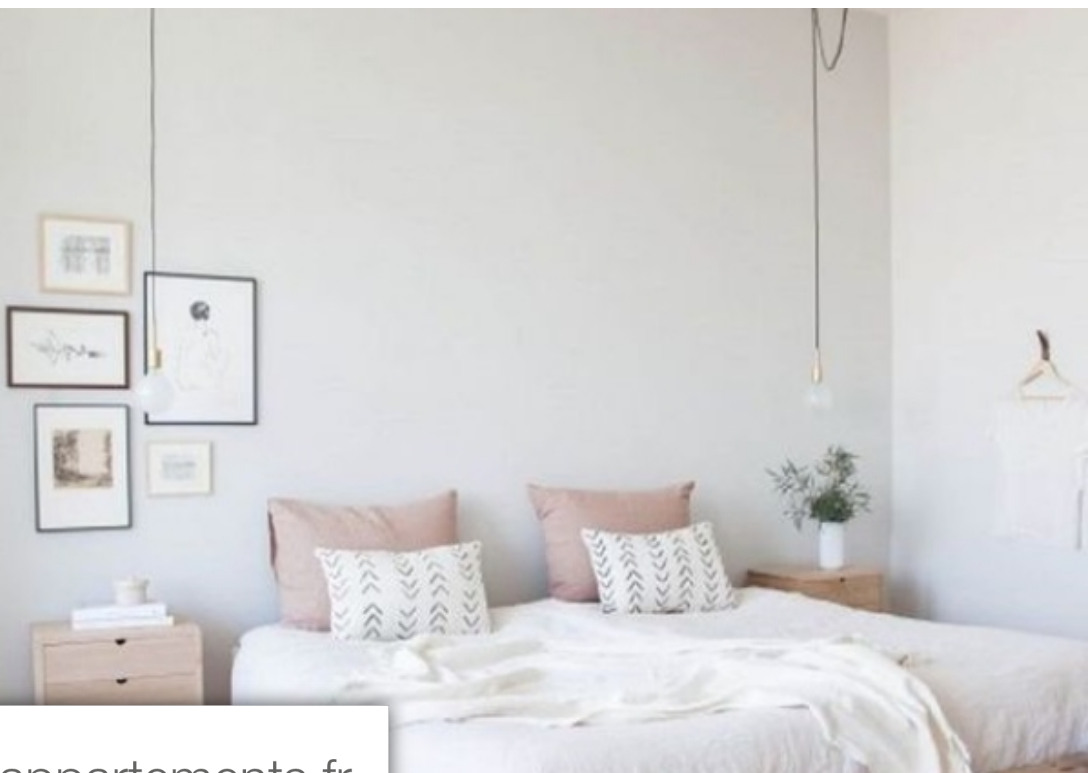

www.maisonsetappartements.fr