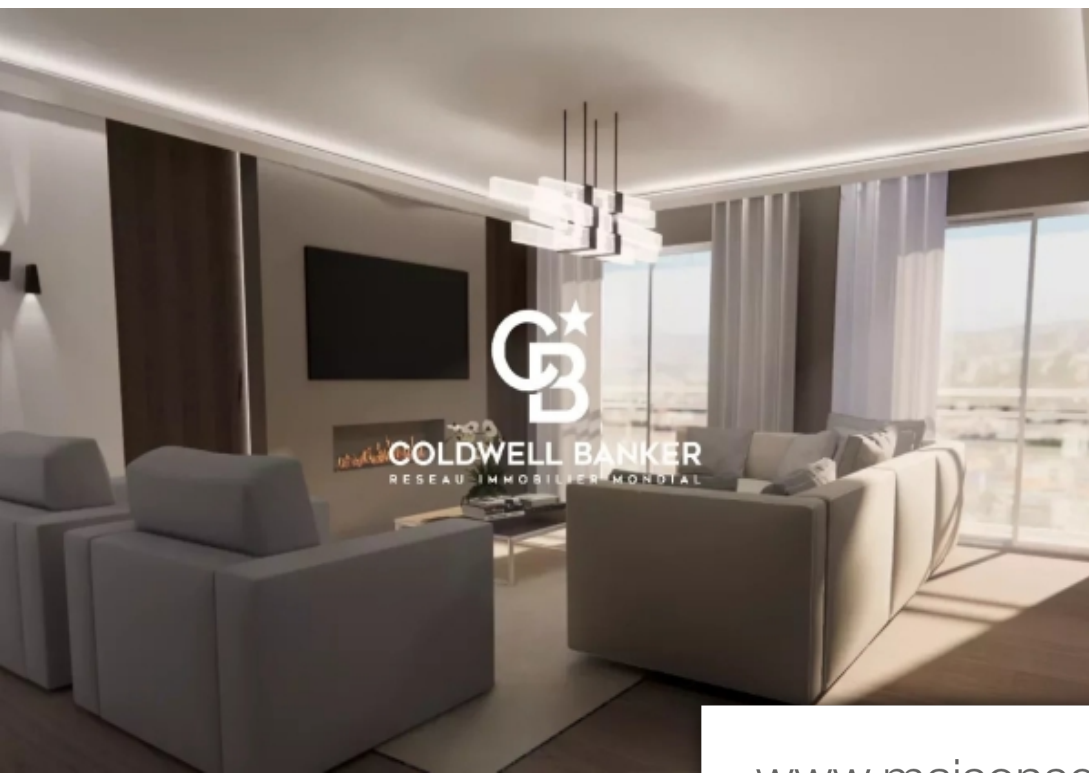

CB
COLDWELL BANKER
RESEAU IMMOBILIER MONDIAL