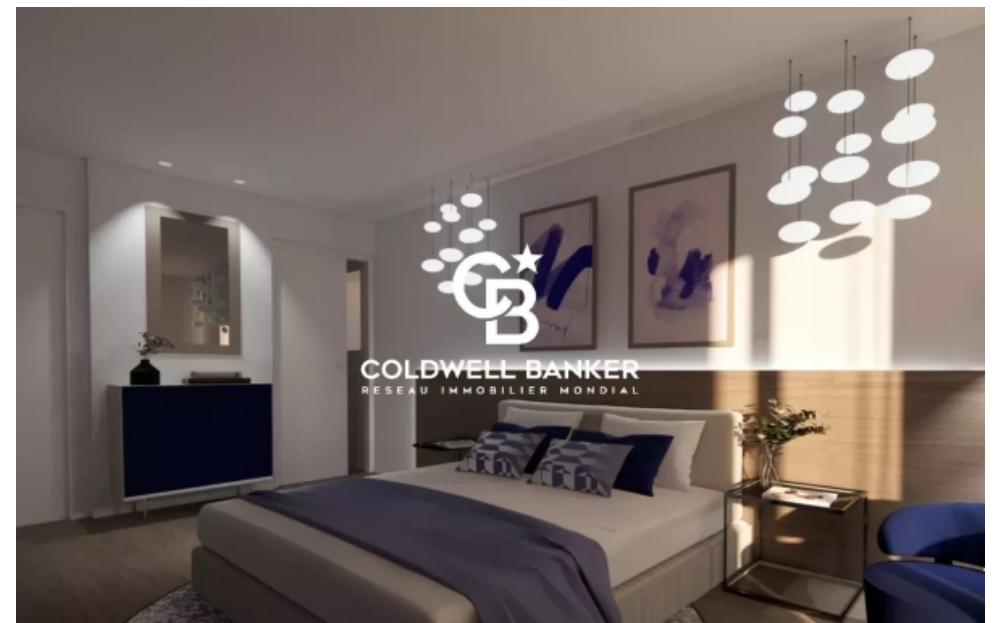

Exceptionnel | unique penthouse d'exception avec vue mer. Situé dans le quartier recherché du Cannet Tivoli/ Mairie, au calme complet et à pieds des commerces. Résidence avec piscine. Prestations haut de gamme pensés par un architecte de renom. Il se compose d'une entrée, une belle pièce de vie avec un espace salon et un espace salle à manger, une cuisine ouverte et équipée, un bureau en Véranda pouvant facilement devenir une 4ème chambre, une chambre avec dressing, salle de douche et son espace personnel. La chambre et le bureau s'ouvrent sur la terrasse. A l'étage, une chambre en suite avec ...

Exceptional | unique exceptional penthouse with sea view. Located in the sought-after le Cannet Tivoli/ Mairie district, in complete calm and within walking distance of shops. Residence with swimming pool. Top-of-the-range features designed by a renowned architect. It comprises an entrance hall, a beautiful living room with a lounge and dining area, an open, fully-equipped kitchen, a veranda-style study that could easily become a 4th bedroom, a bedroom with dressing room, shower room and personal space. The bedroom and study open onto the terrace. Upstairs, an en suite bedroom with bathroom, ...

COLDWELL BANKER BELLEVUE-RIVIERA

36 Boulevard Sadi Carnot - 06110 CANNES

[Contacter l'agence](#)

[Voir tous les biens de cette agence](#)