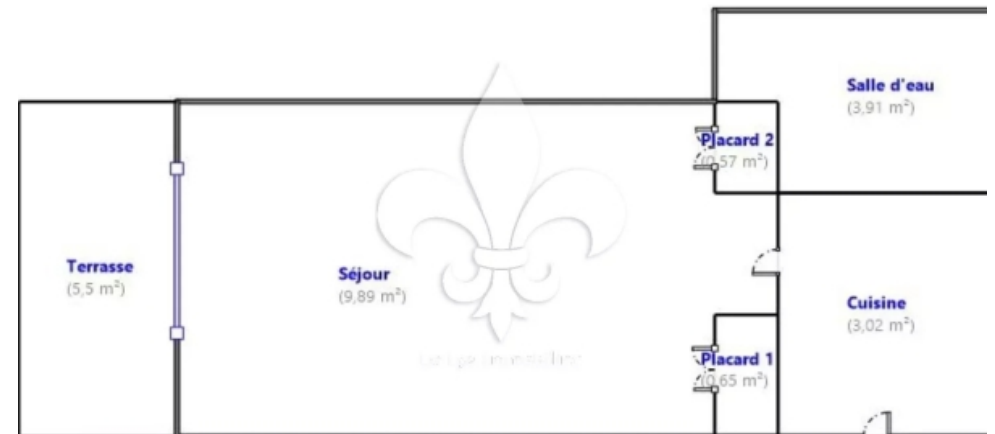

Votre agence vous présente un studio à vendre en exclusivité. Il est composé d'un hall avec placard et cuisine, un séjour ouvert sur une terrasse, salle de douche avec WC, et de nombreux placards. Une cave au sous-sol, ainsi qu'une place de stationnement extérieur. Ce bien est vendu loué, en bail non-meublé régi par la loi du 6 juillet 1989 à une locataire payant tous les mois les loyers, et ce depuis 10 ans. Loyer : 422,54 € / mois Charges : 68 € / mois

LE LYS IMMOBILIER

7 rue Jean Jaurès - 06400 CANNES

[Contacter l'agence](#)

[Voir tous les biens de cette agence](#)