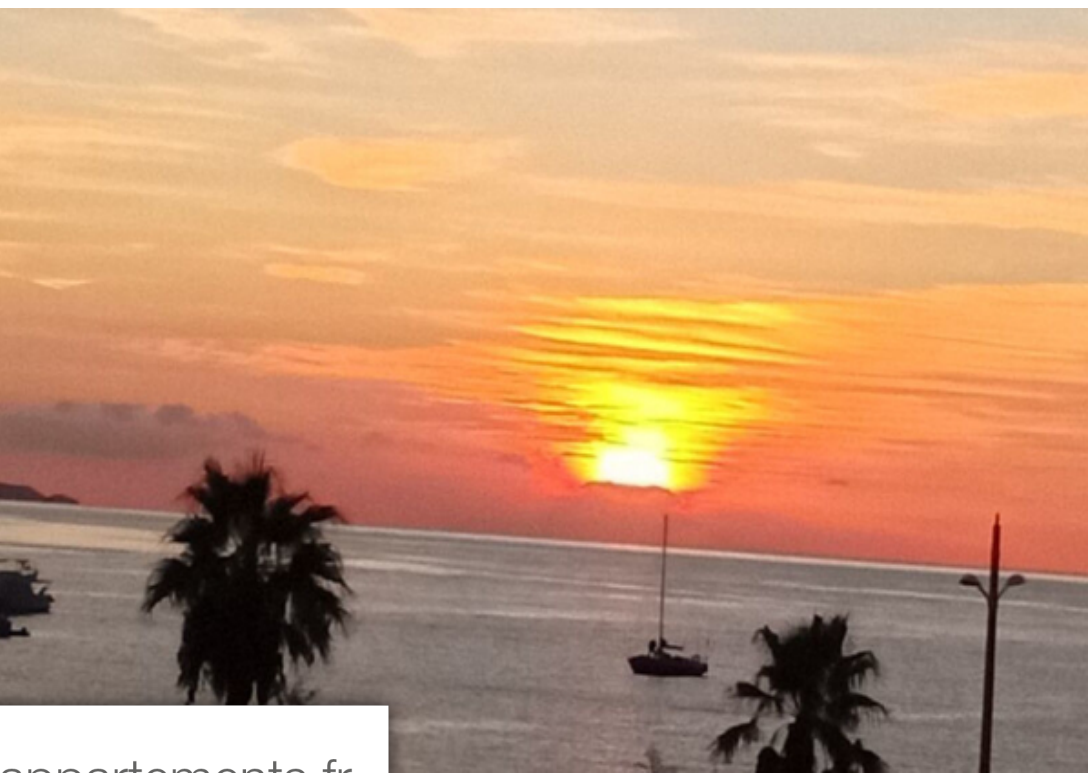

www.maisonsetappartements.fr