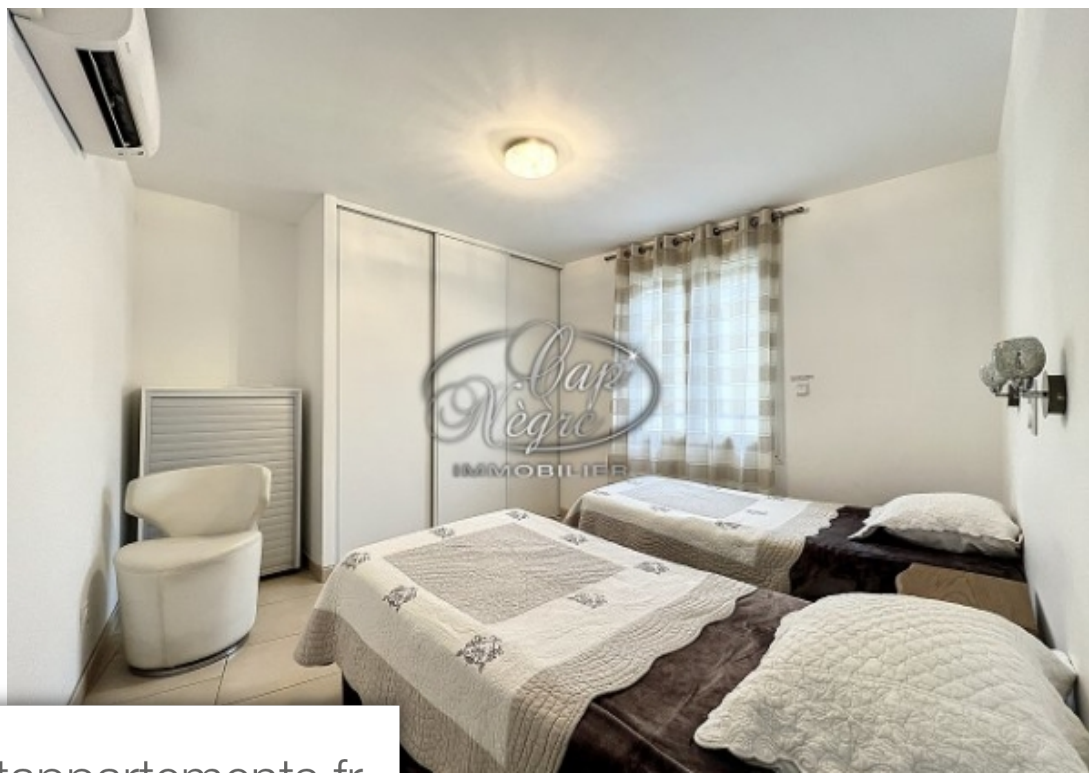

www.maisonsetappartements.fr