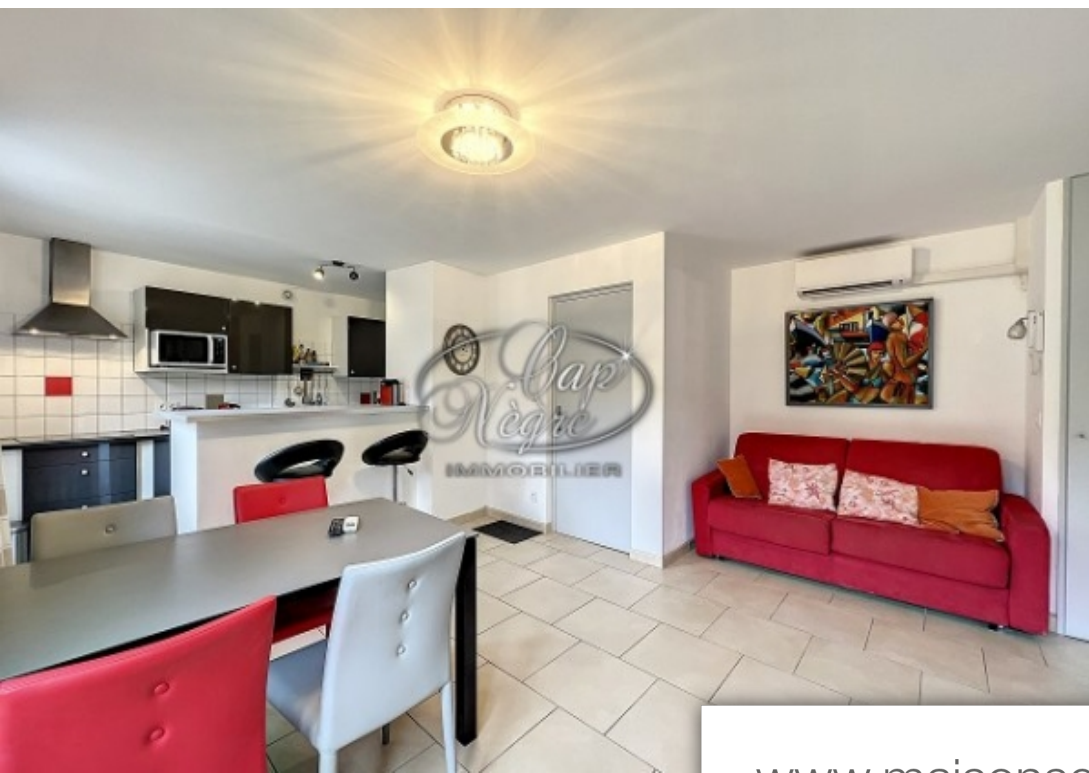

www.maisonsetappartements.fr