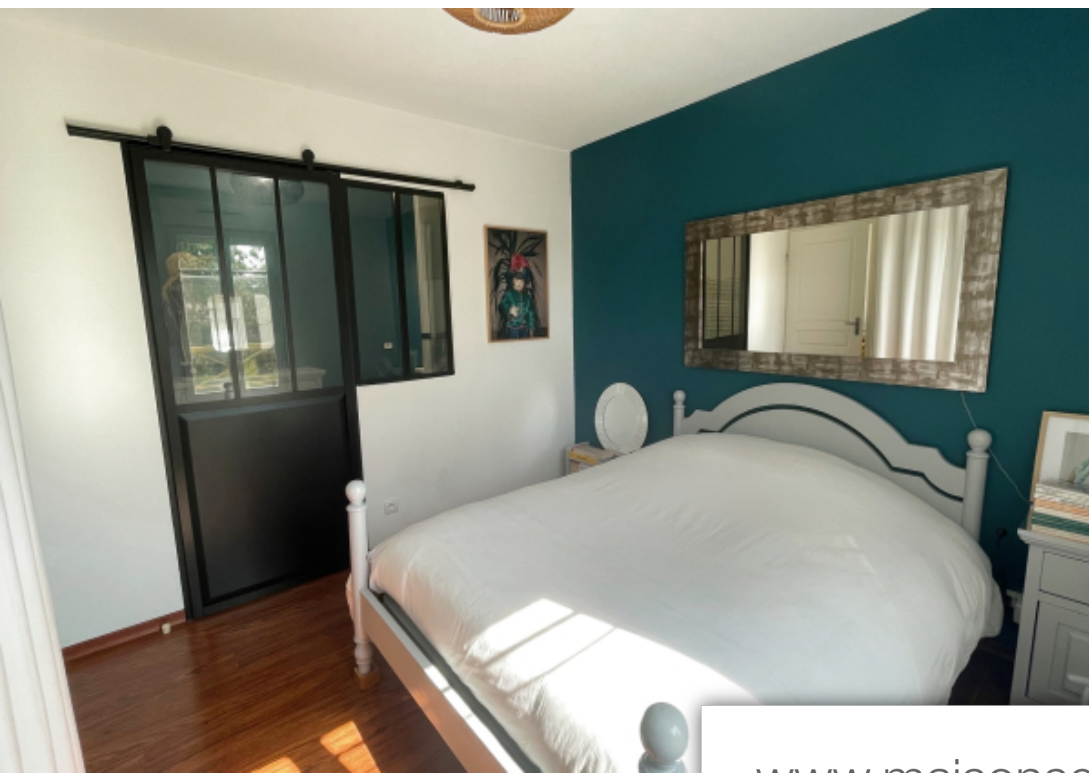

www.maisonsetappartements.fr