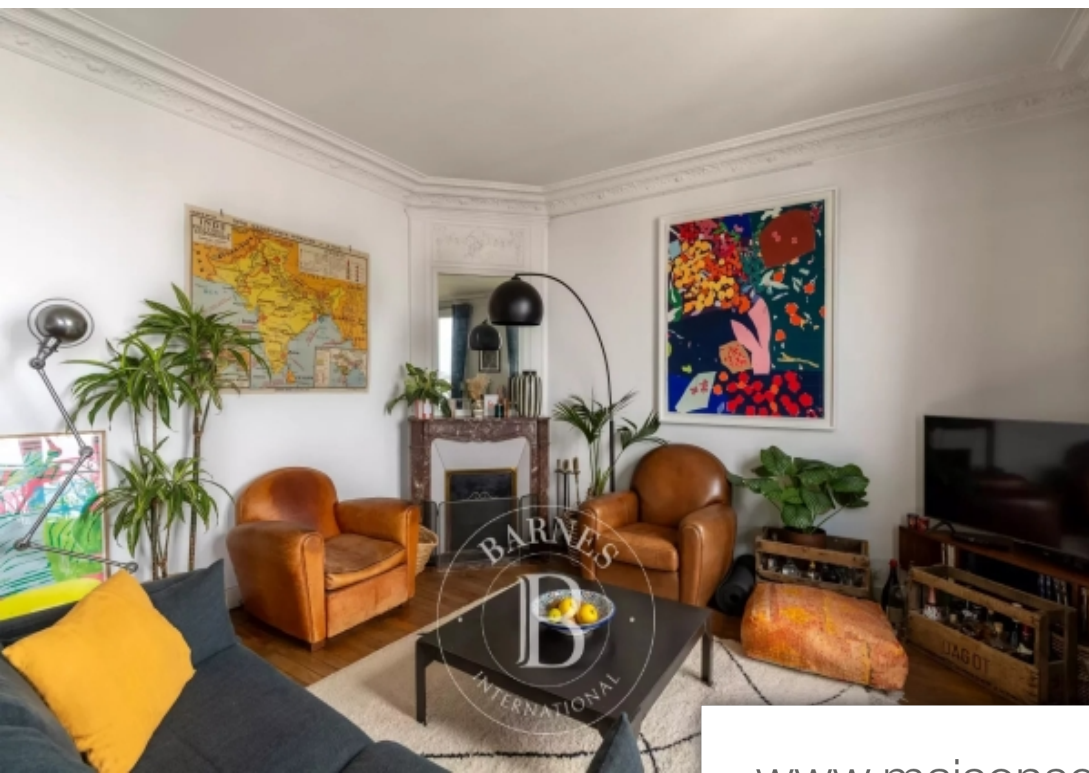

www.maisonsetappartements.fr