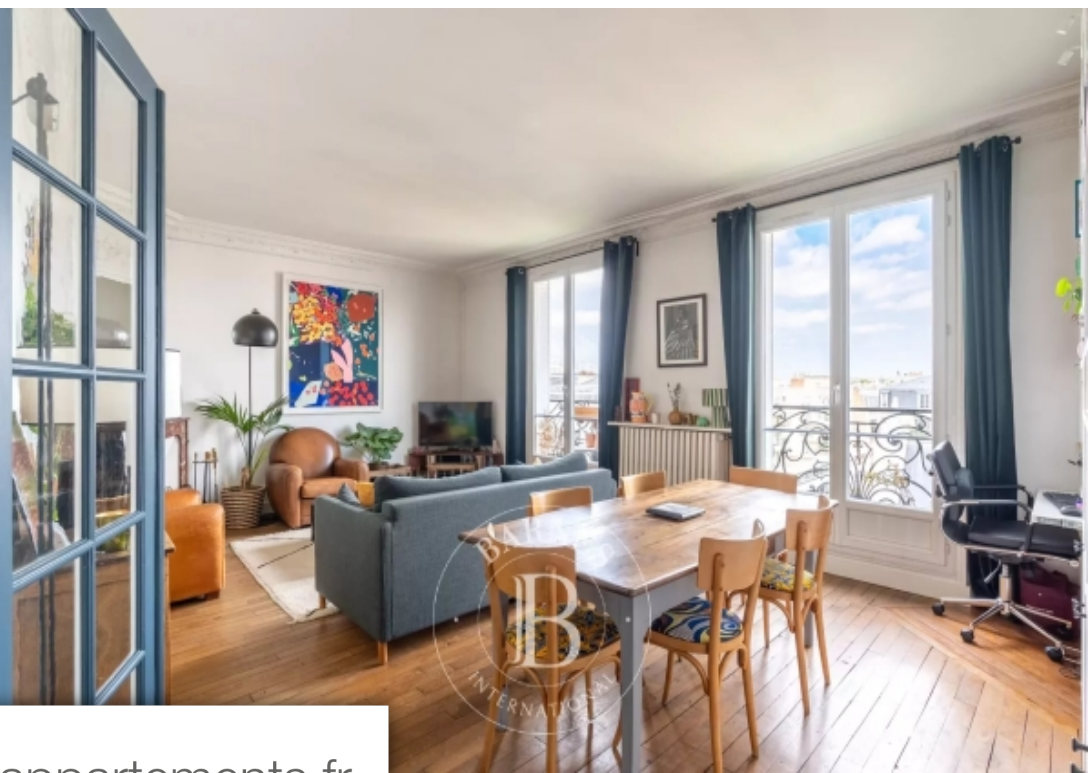

www.maisonsetappartements.fr