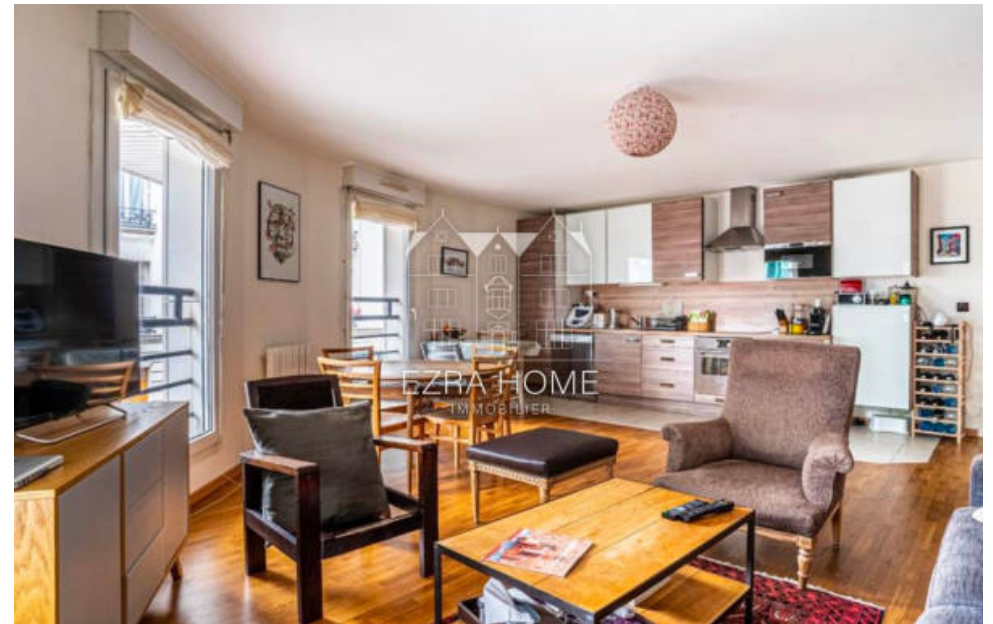

Levallois - rue raspail - camille pelletant appartement familial de 89m2 avec balcon, situé dans un bel immeuble récent 1 er étage avec ascenseur. Il se compose: d'une entrée, d'un séjour, d'une cuisine us équipé et aménagé entièrement équipé, de trois chambres (possibilité d'agrandir le séjour), d'une salle de douche et d'un wc séparé. Beaux volumes - nombreux rangements - idéal famille un emplacement de parking en supplément. Proche des commerces, des écoles- gare de clichy levallois. Ezra home immobilier spécialiste de l'immobilier résidentiel est à votre disposition 7j/7.

EZRA HOME

56 rue de Londres - 75008 PARIS 8EME

[Contacter l'agence](#)

[Voir tous les biens de cette agence](#)