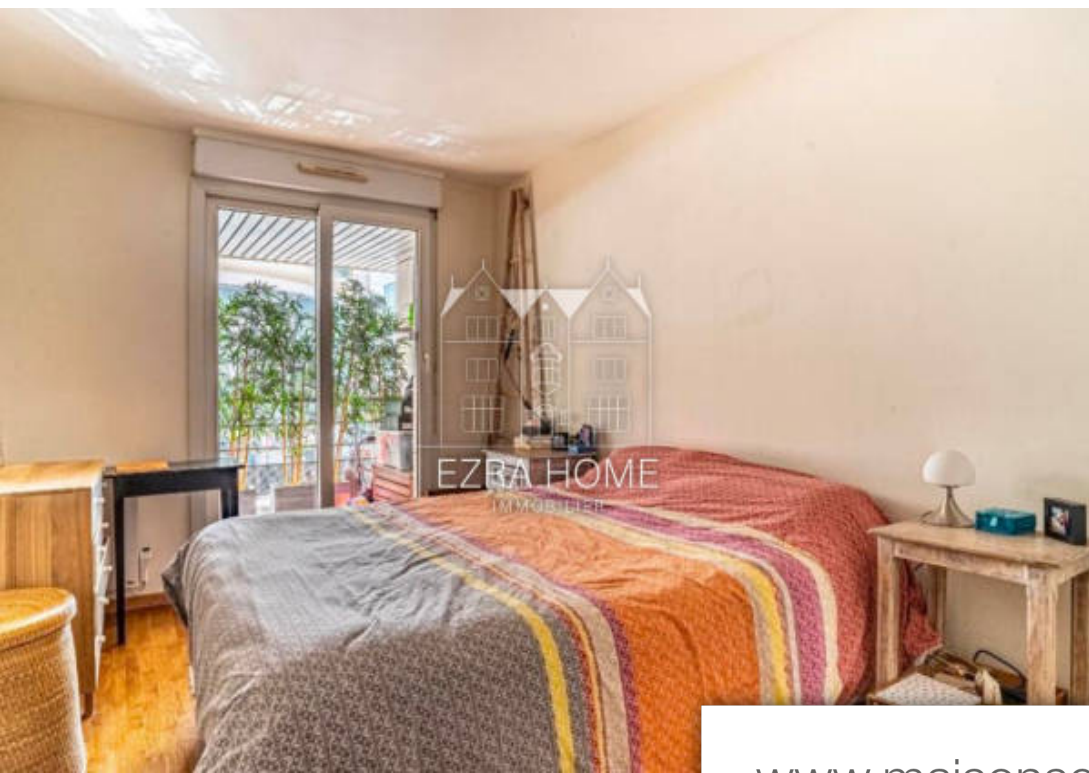

www.maisonsetappartements.fr