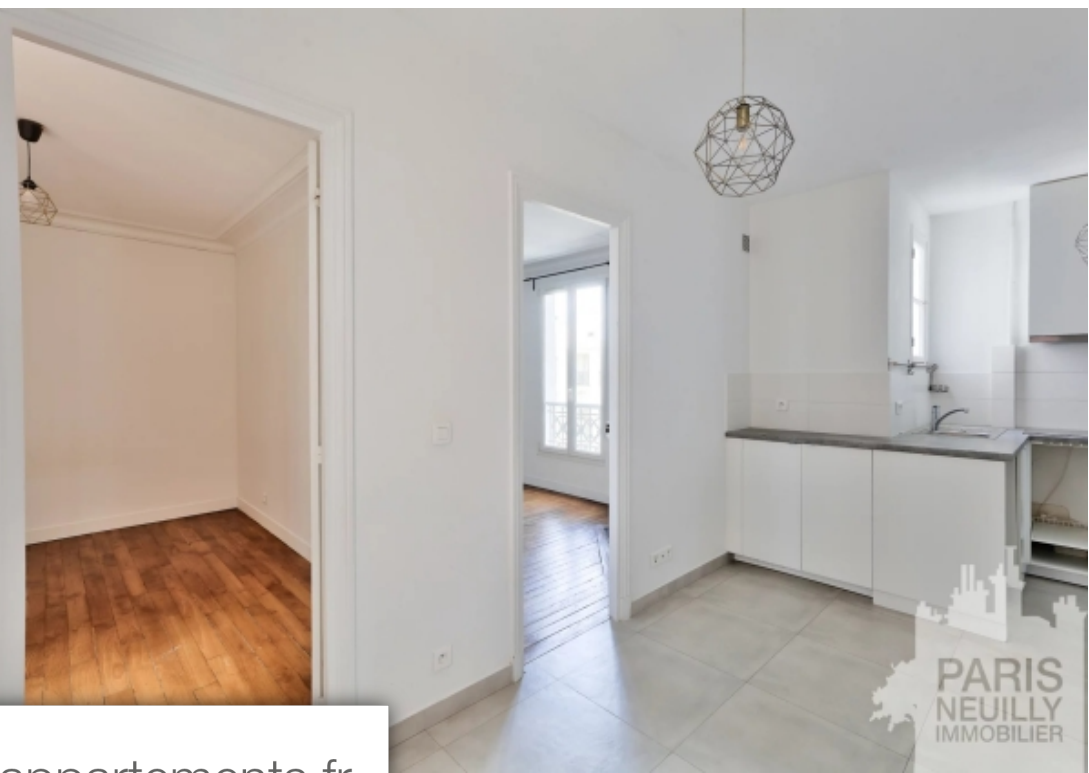

www.maisonsetappartements.fr