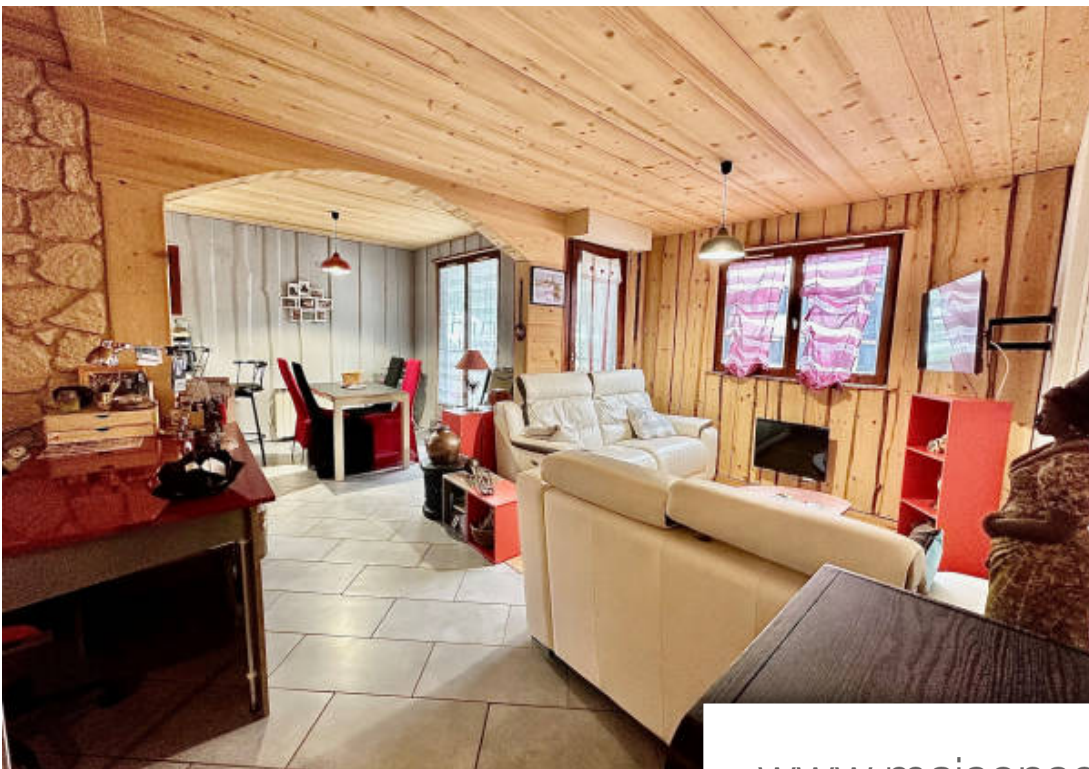

www.maisonsetappartements.fr