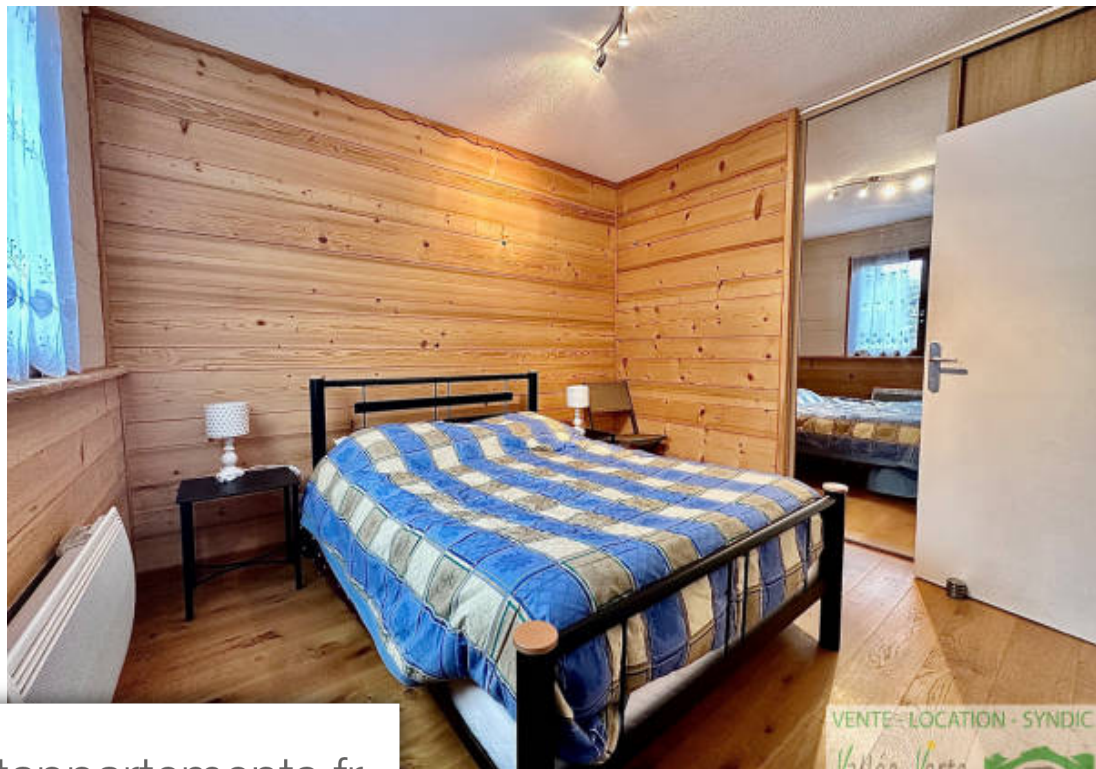

www.maisonsetappartements.fr