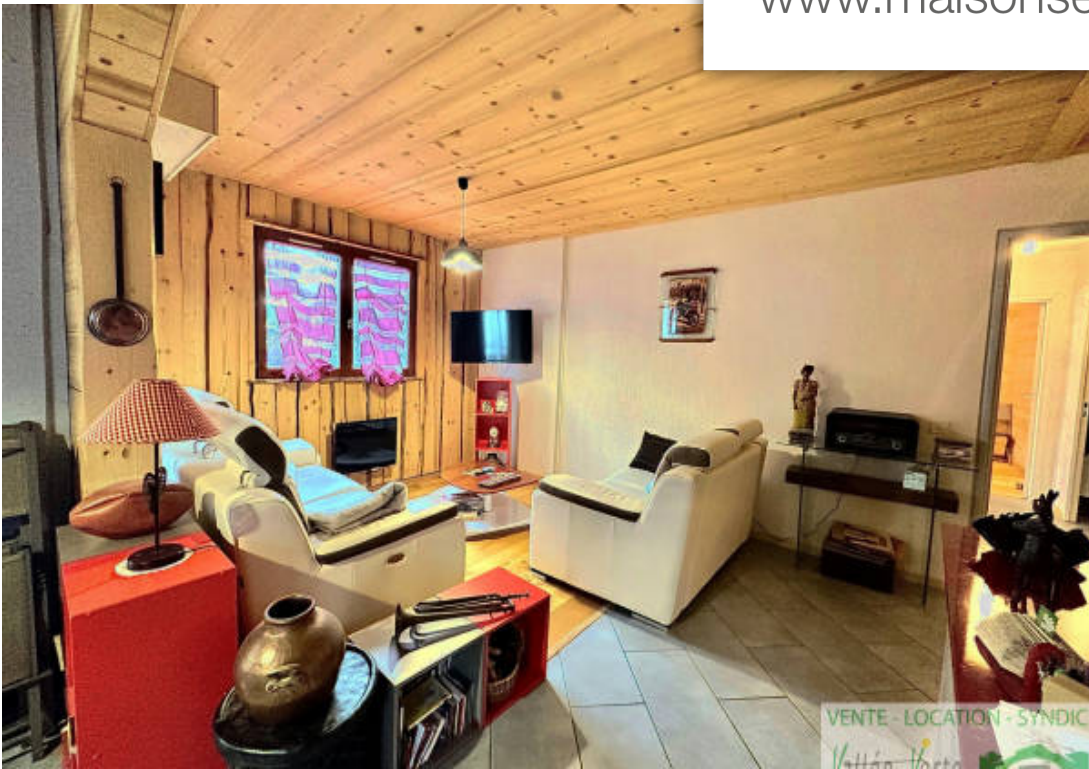

VENTE - LOCATION - SYNDIC
Maison Verta

VENTE - LOCATION - SYNDIC
Maison Verta

VENTE - LOCATION - SYNDIC
Maison Verta