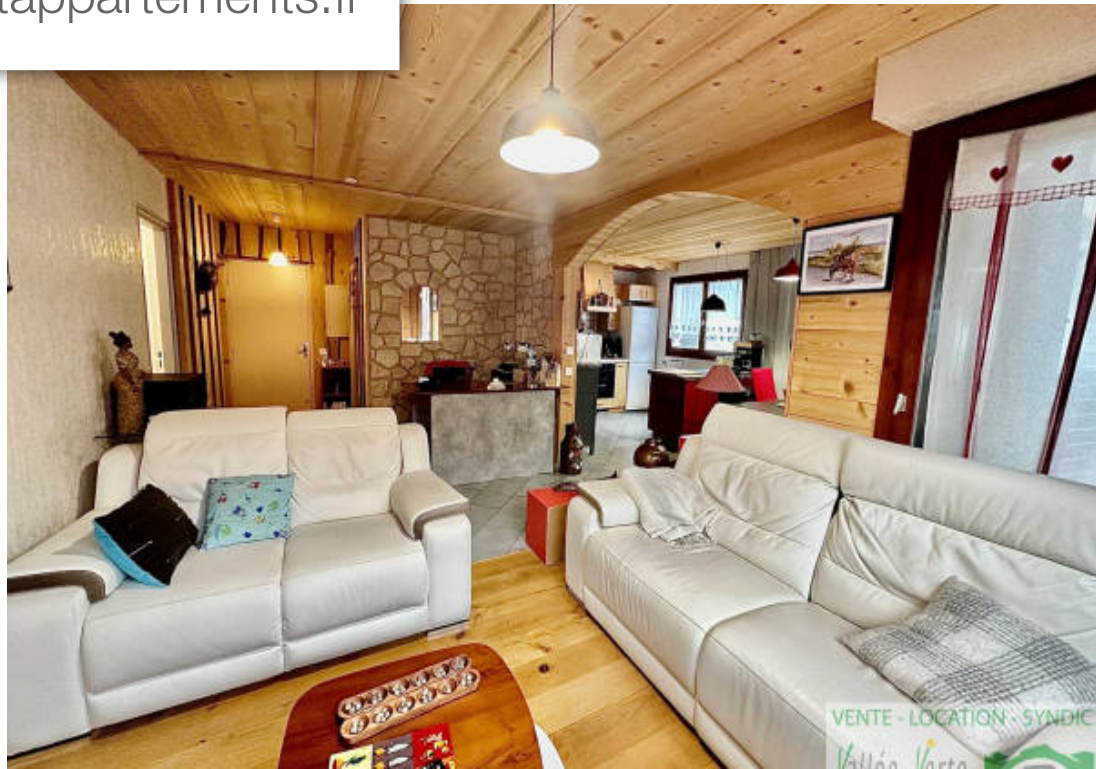

VENTE - LOCATION - SYNDIC
Maison Verta

VENTE - LOCATION - SYNDIC
Maison Verta

VENTE - LOCATION - SYNDIC
Maison Verta