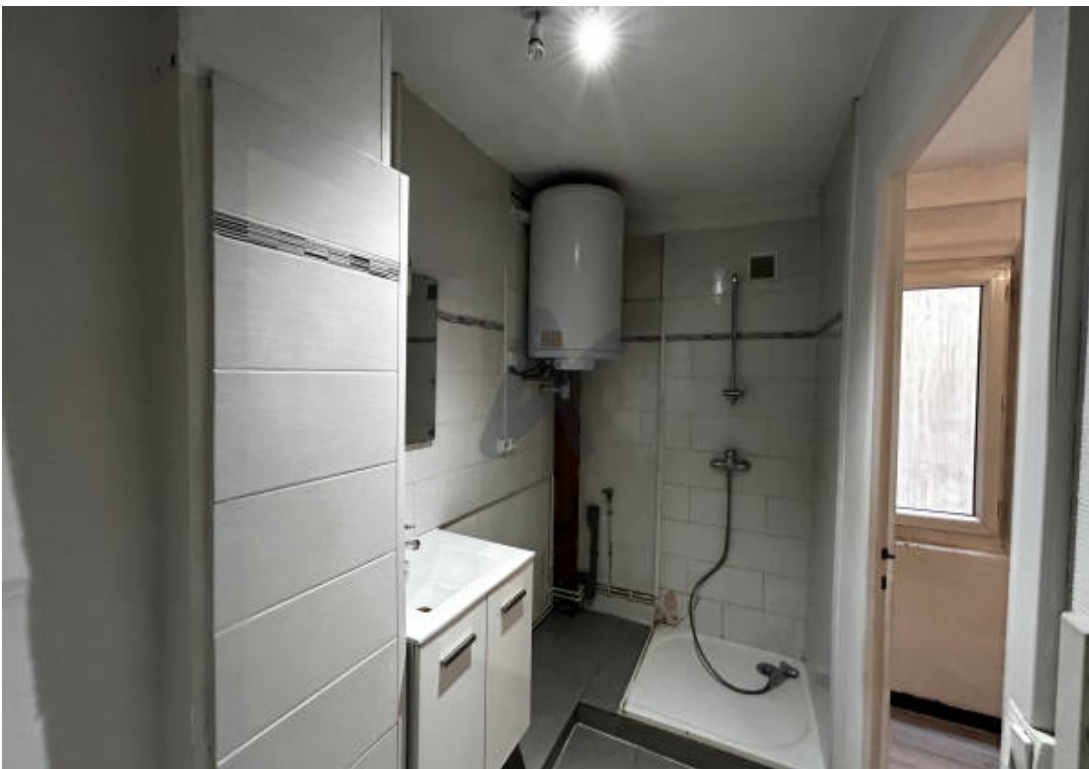

www.maisonsetappartements.fr