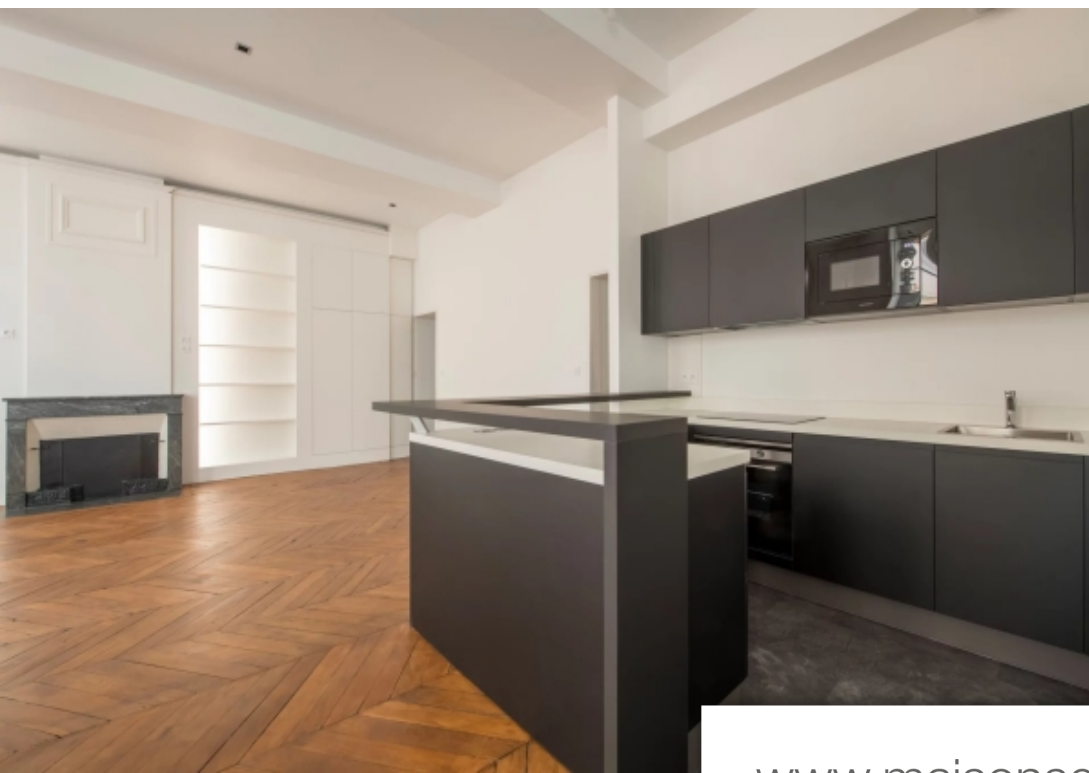

www.maisonsetappartements.fr