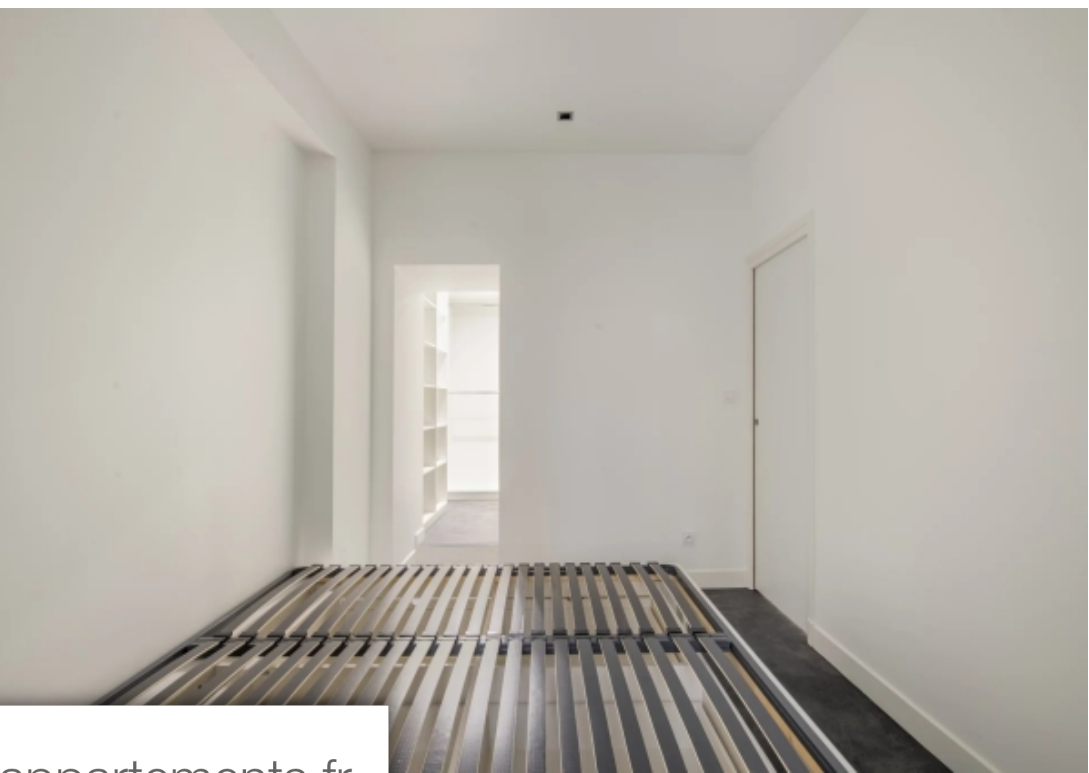

www.maisonsetappartements.fr