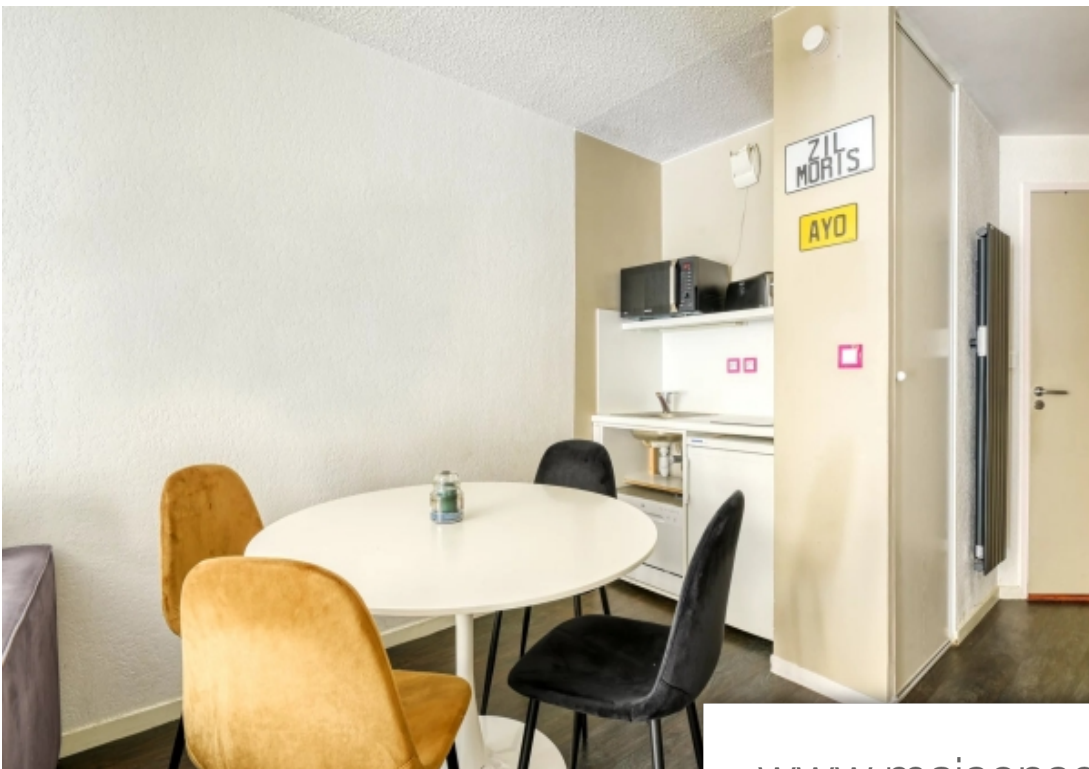

www.maisonsetappartements.fr