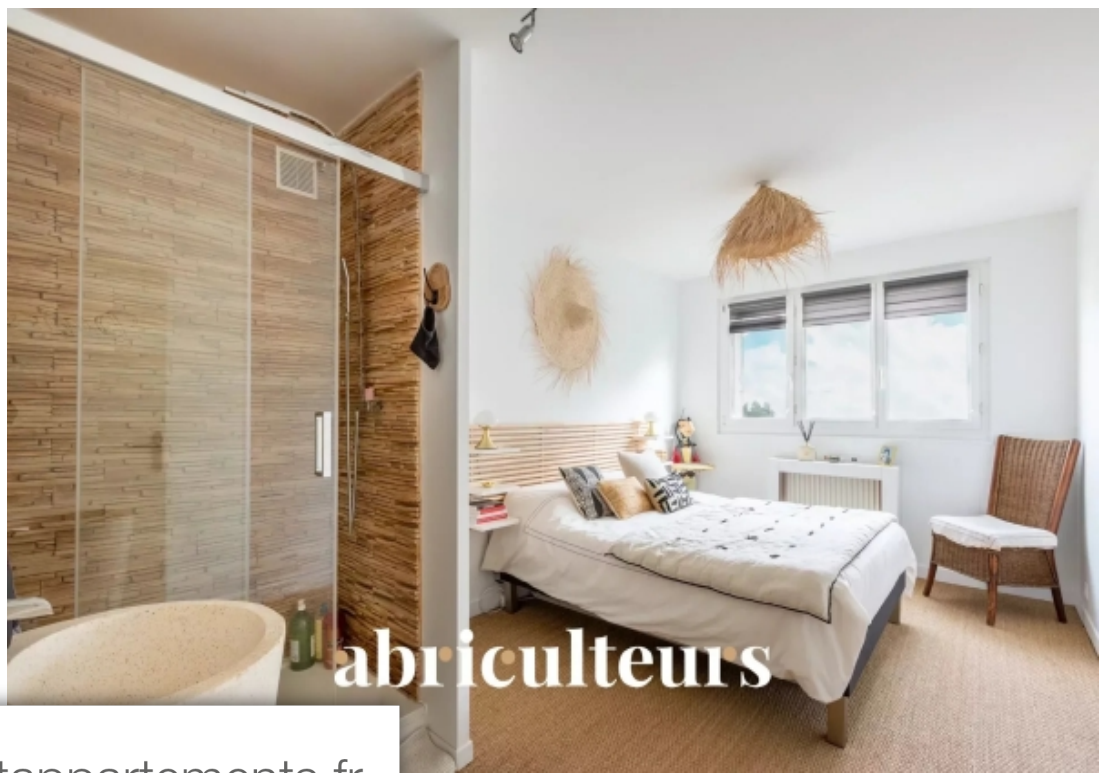

abriculteurs

abriculteurs

www.maisonsetappartements.fr

abriculteurs

abriculteurs