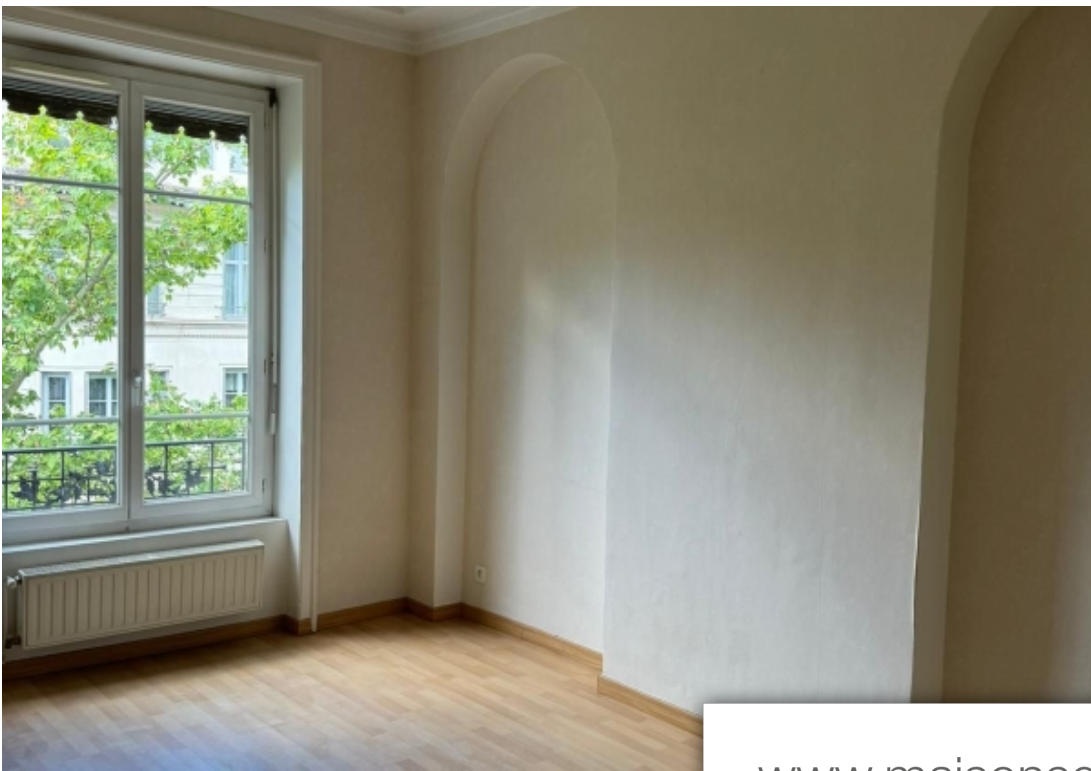

www.maisonsetappartements.fr