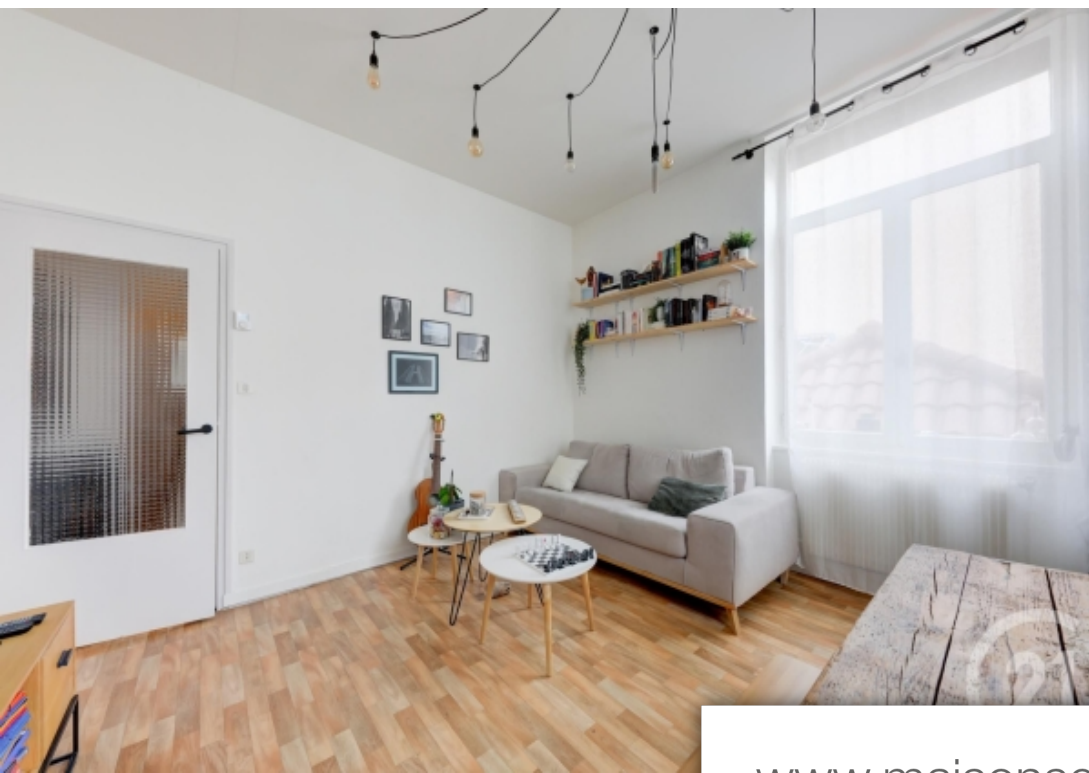

www.maisonsetappartements.fr