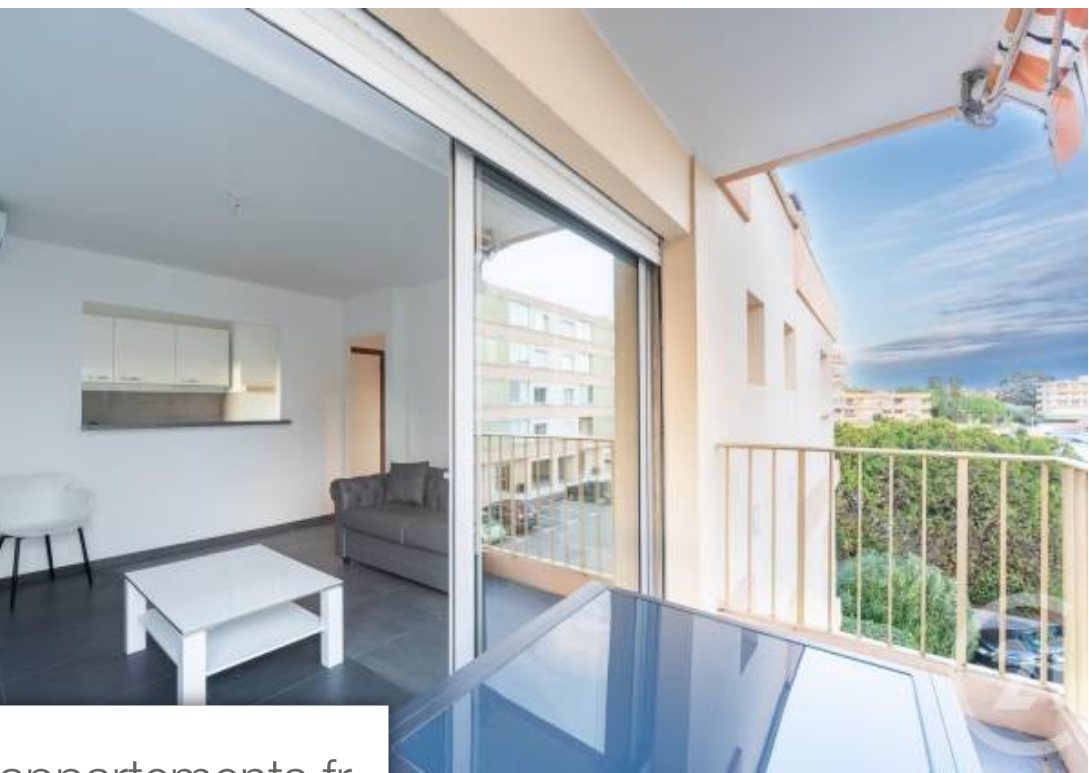

www.maisonsetappartements.fr