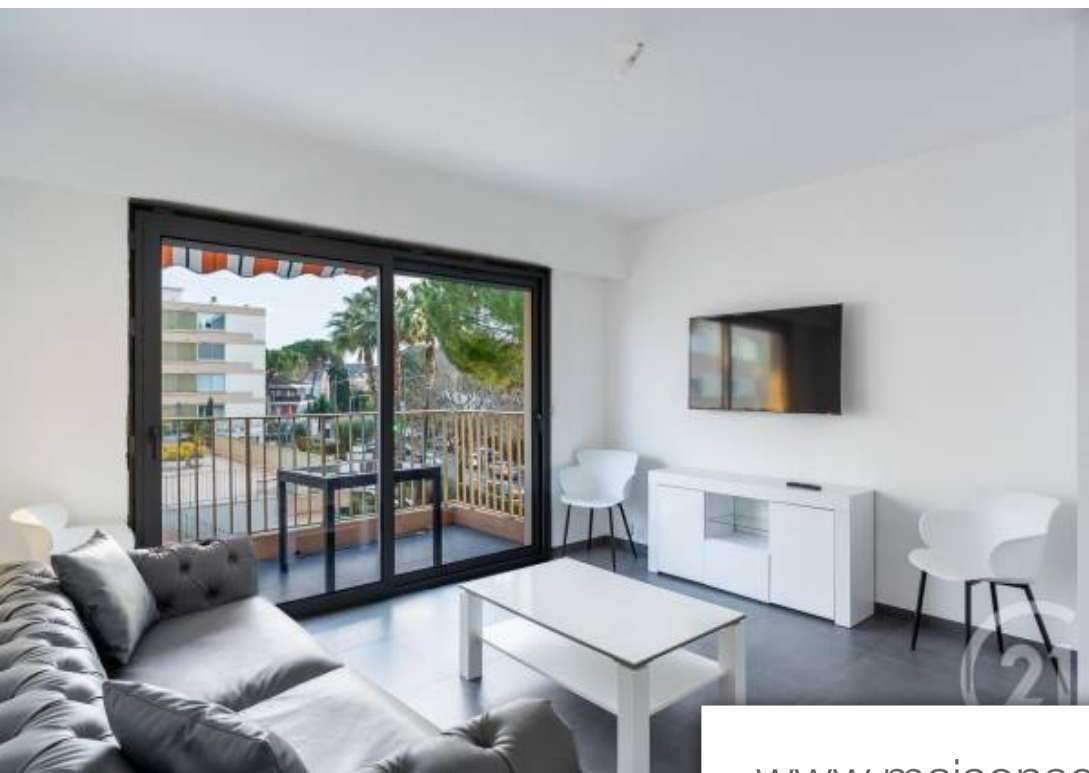

www.maisonsetappartements.fr