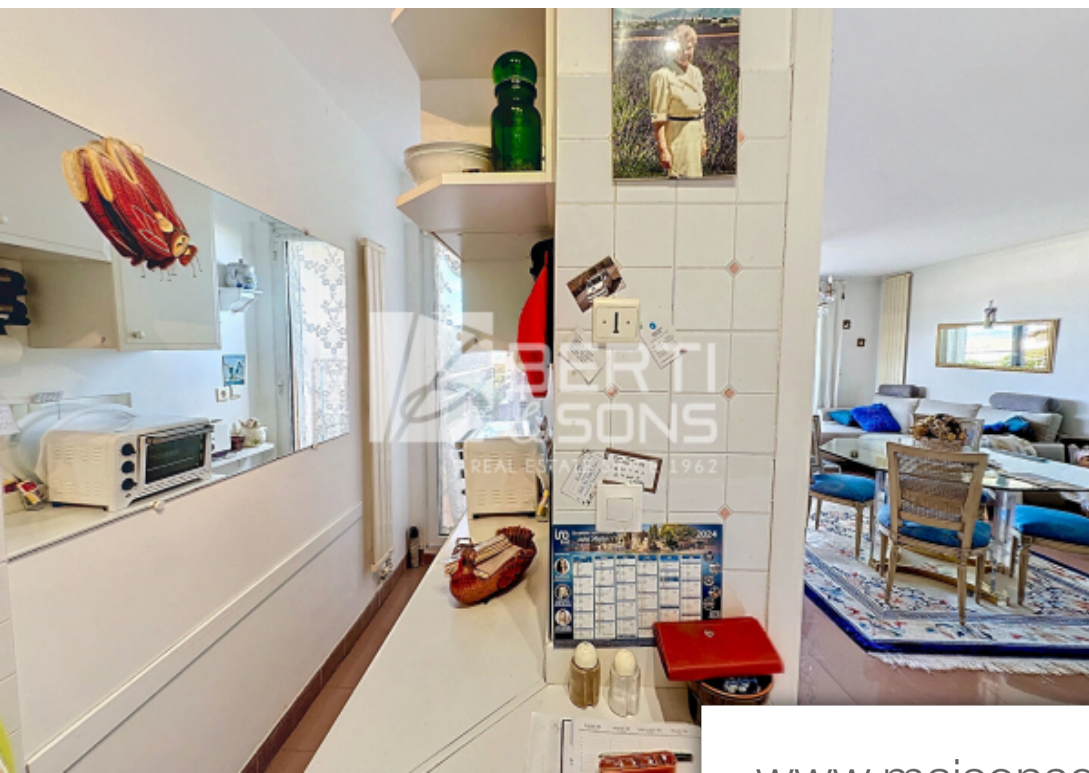

www.maisonsetappartements.fr