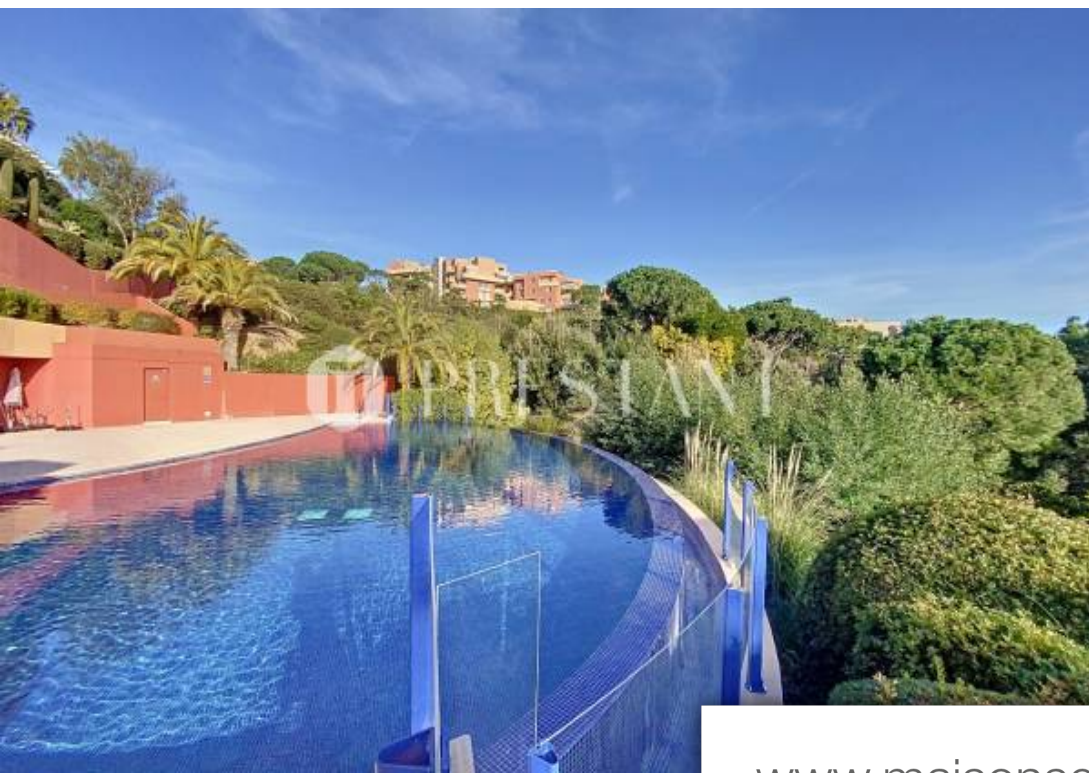

www.maisonsetappartements.fr