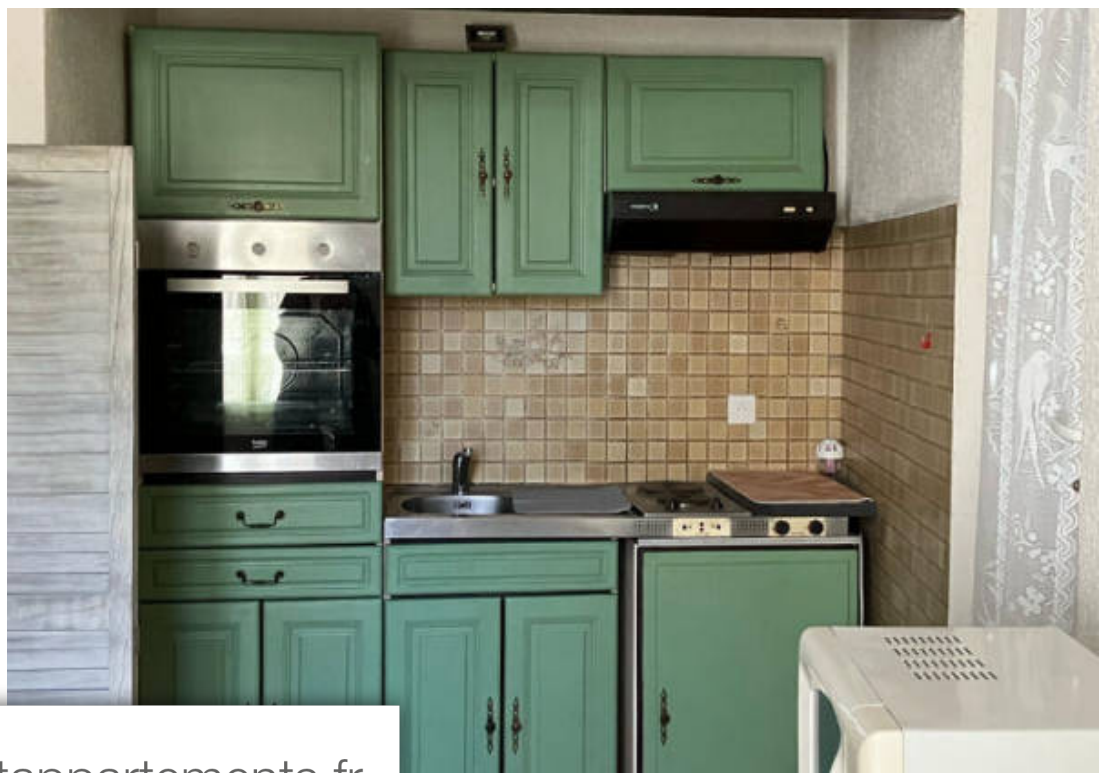

www.maisonsetappartements.fr