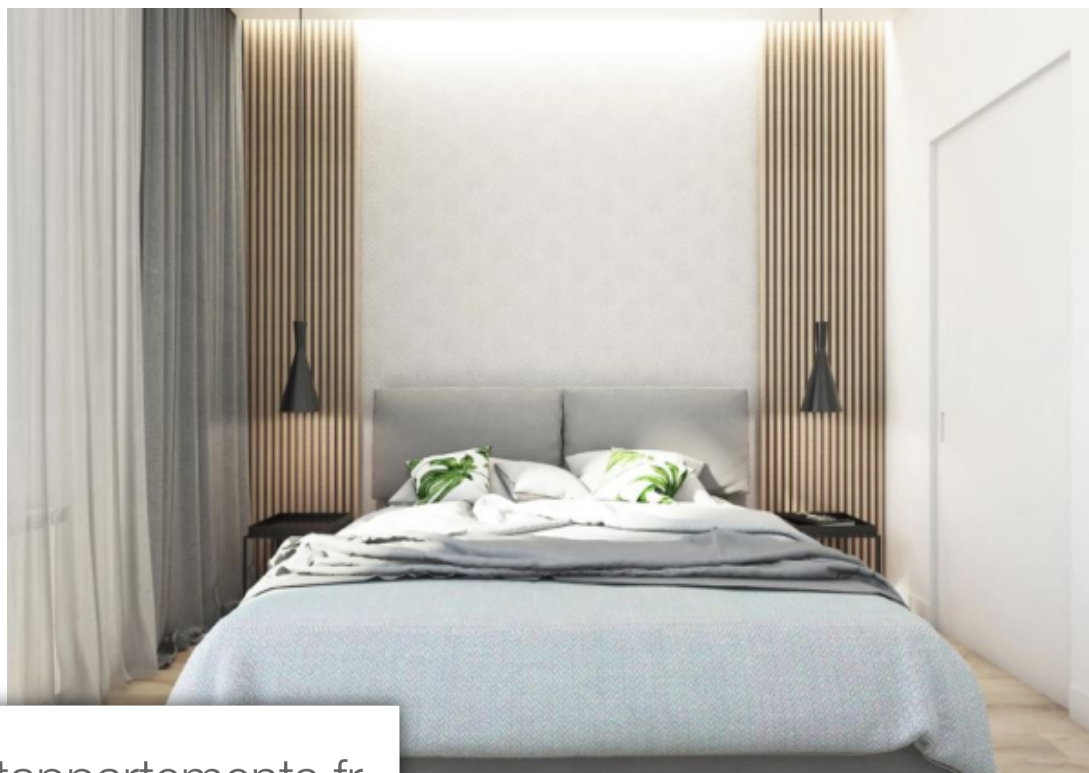

www.maisonsetappartements.fr