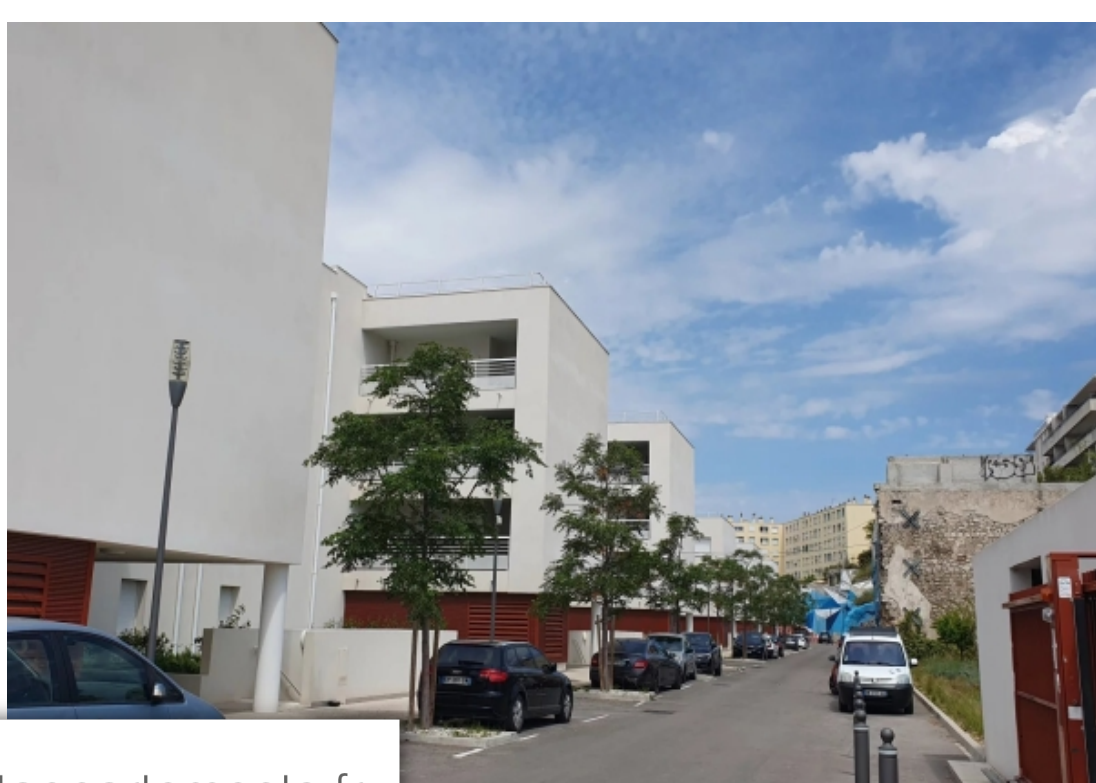

www.maisonsetappartements.fr