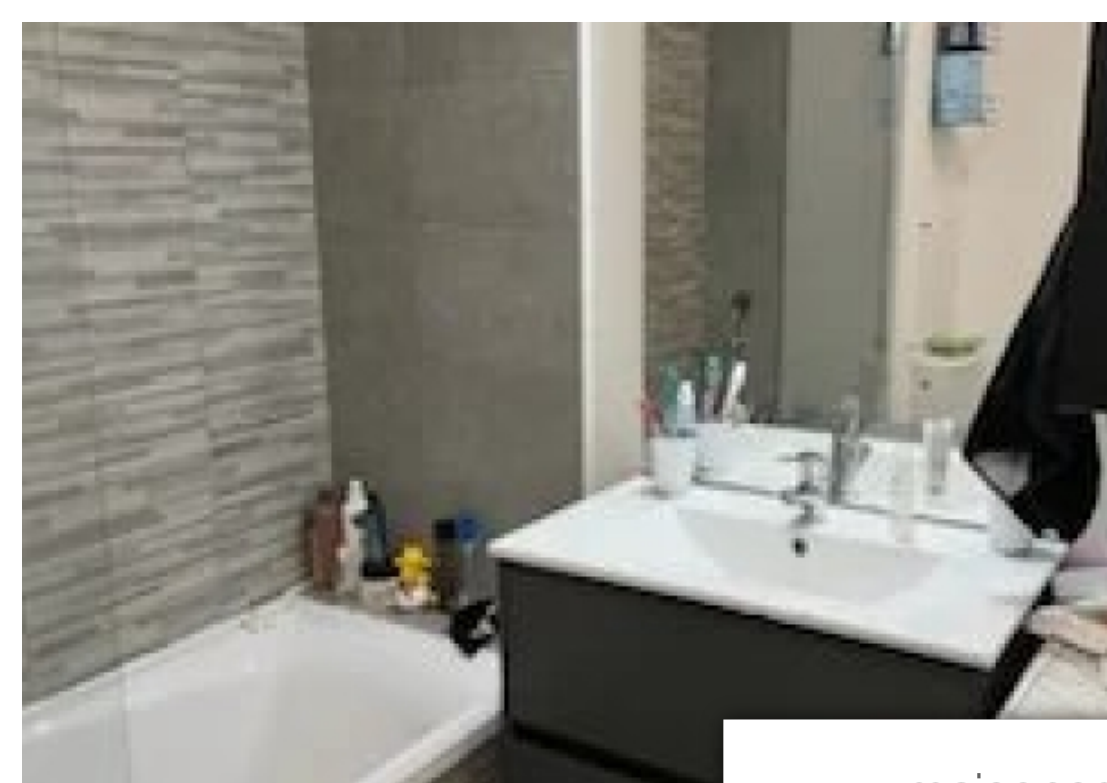

www.maisonsetappartements.fr