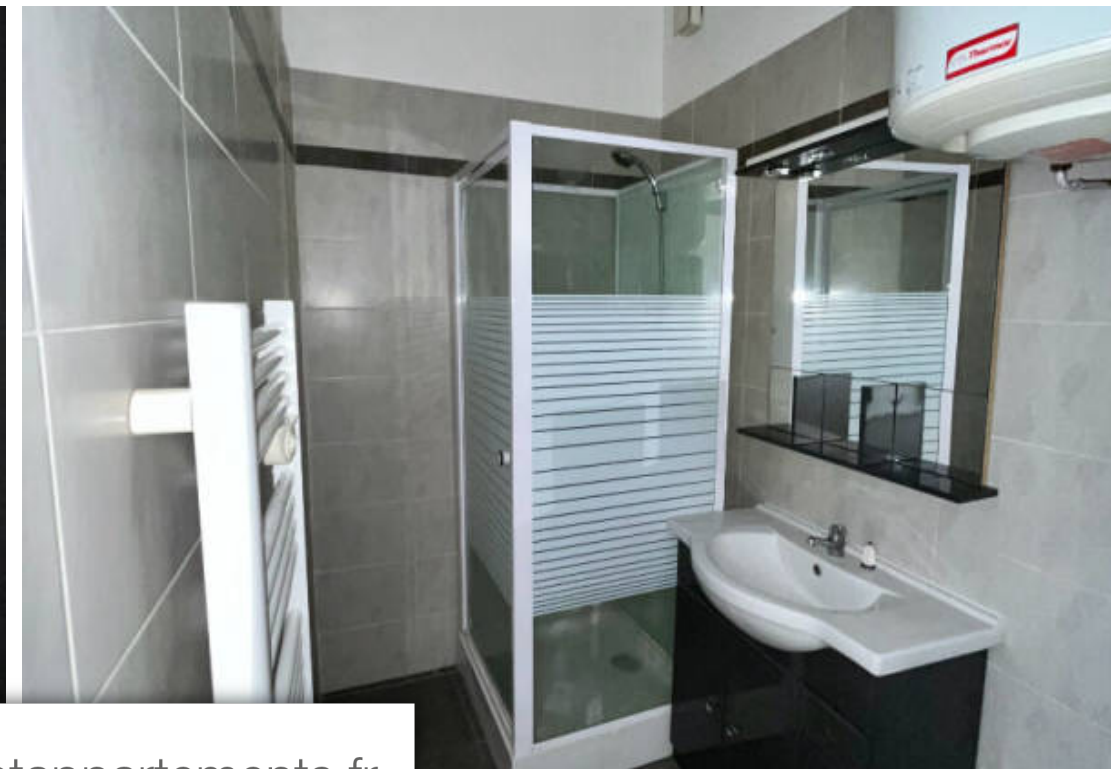

www.maisonsetappartements.fr