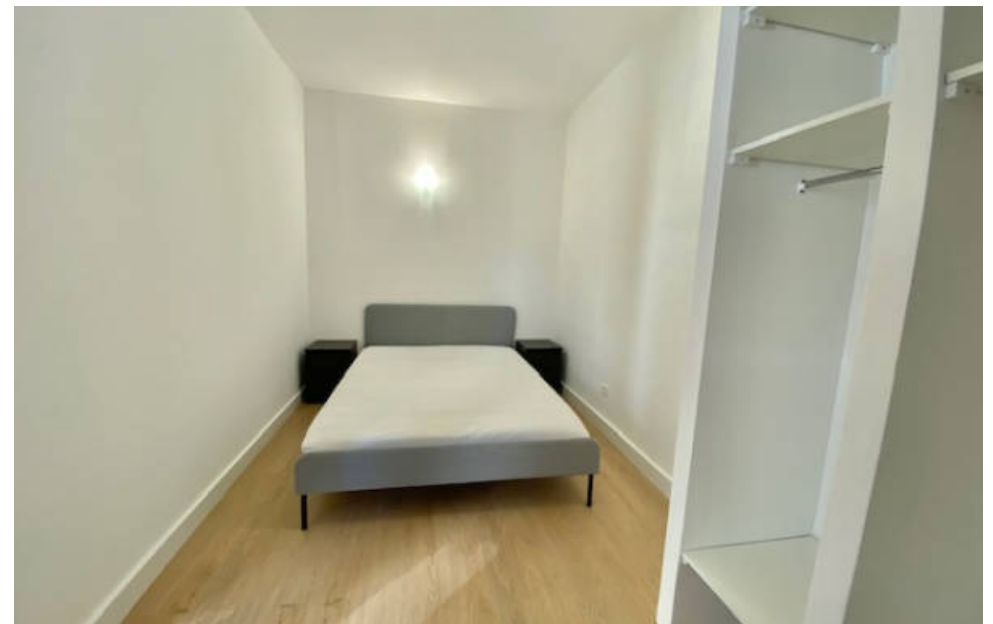

Era immobilier marseille vous propose d'acheter un appartement de type 2 entièrement rénové au 2ème et dernier étage d'un petit immeuble ancien situé secteur la villette à marseille 13003. Il se compose d'une entré, d'un séjour avec une cuisine ouverte, d'une chambre, d'une salle d'eau et d'un wc. Lumineux, meublé de neuf, il se situe à proximité de la gare, des commerces, des axes autoroutier et des facultés aix marseille st charles. Idéal investisseurs et étudiants. Copropriété de 10 lots (pas de procédure en cours). Charges annuelles : 600.00 euros.

ERA BOUZEREAU IMMOBILIER

111A, Avenue de Toulon - 13005 MARSEILLE 5EME

[Contactez l'agence](#)

[Voir tous les biens de cette agence](#)