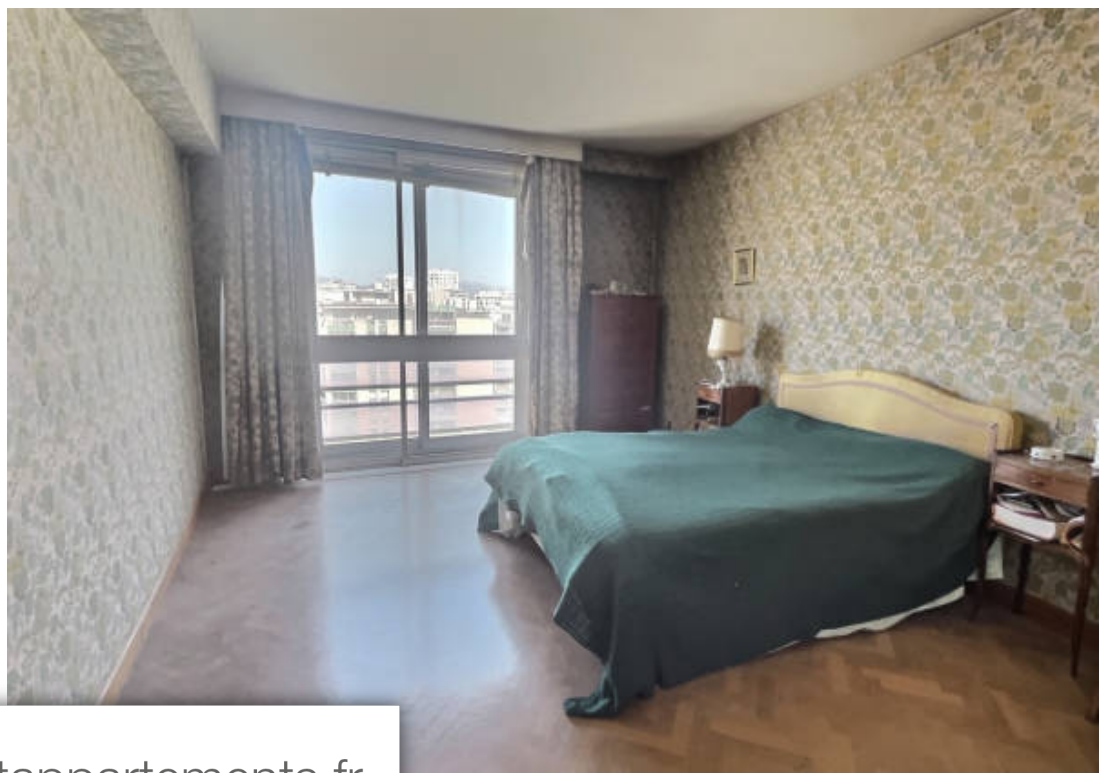

www.maisonsetappartements.fr