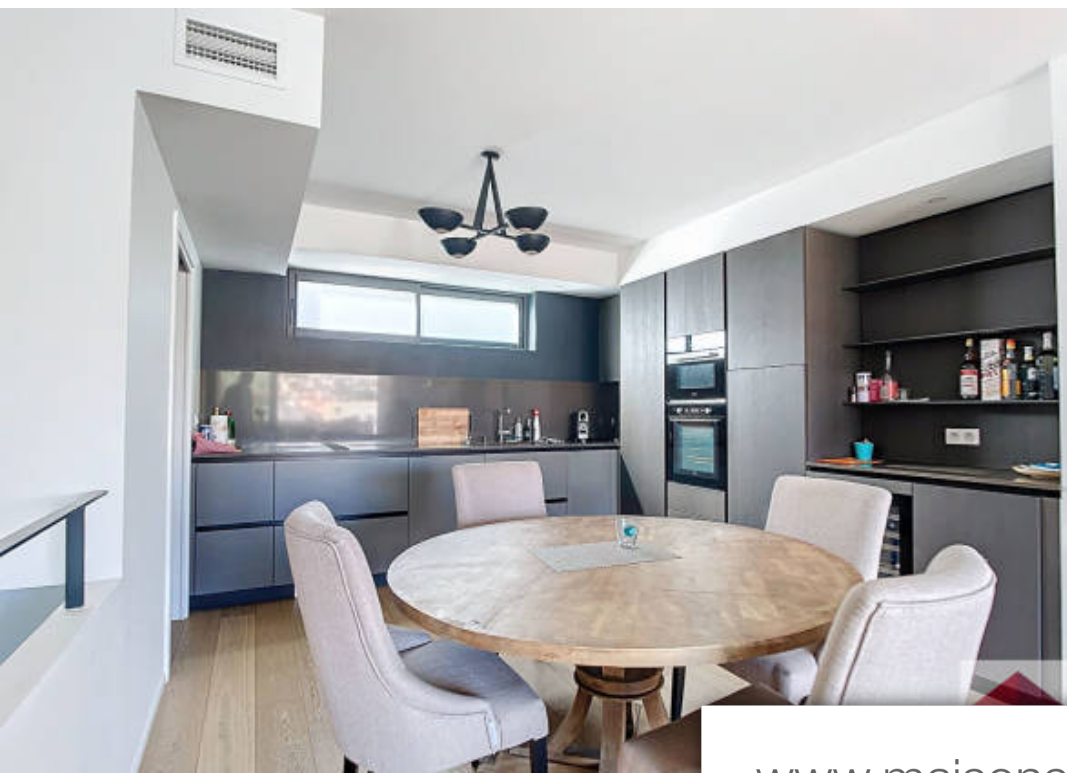

www.maisonsetappartements.fr