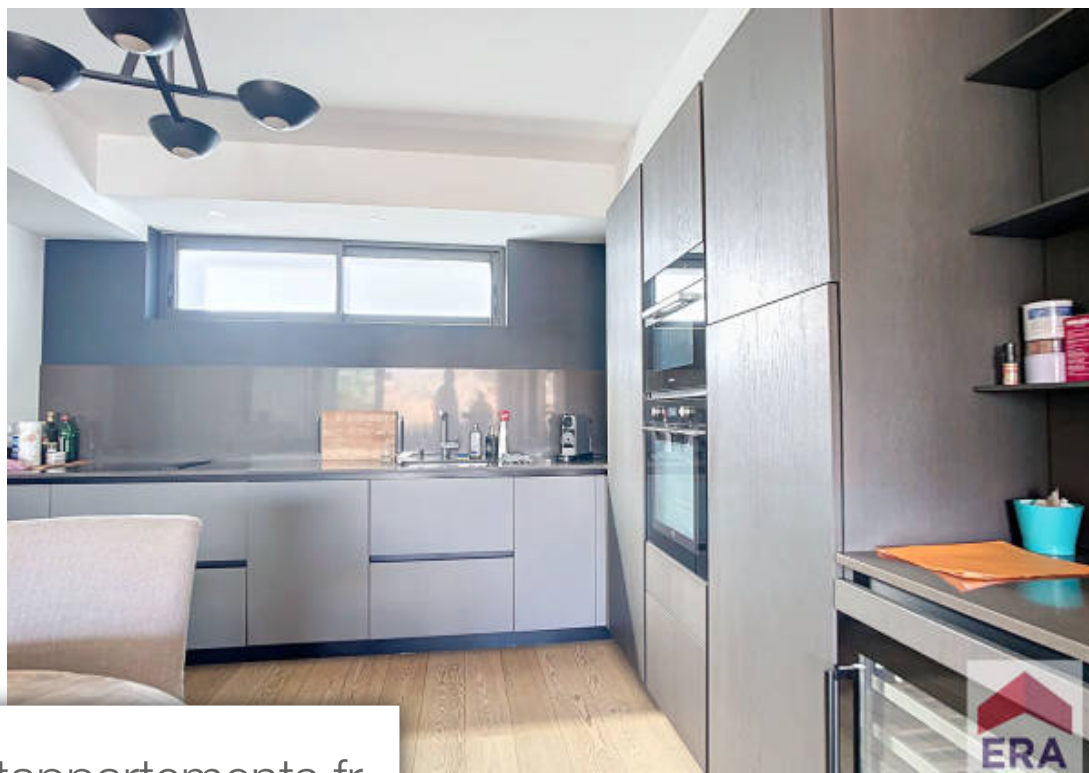

www.maisonsetappartements.fr