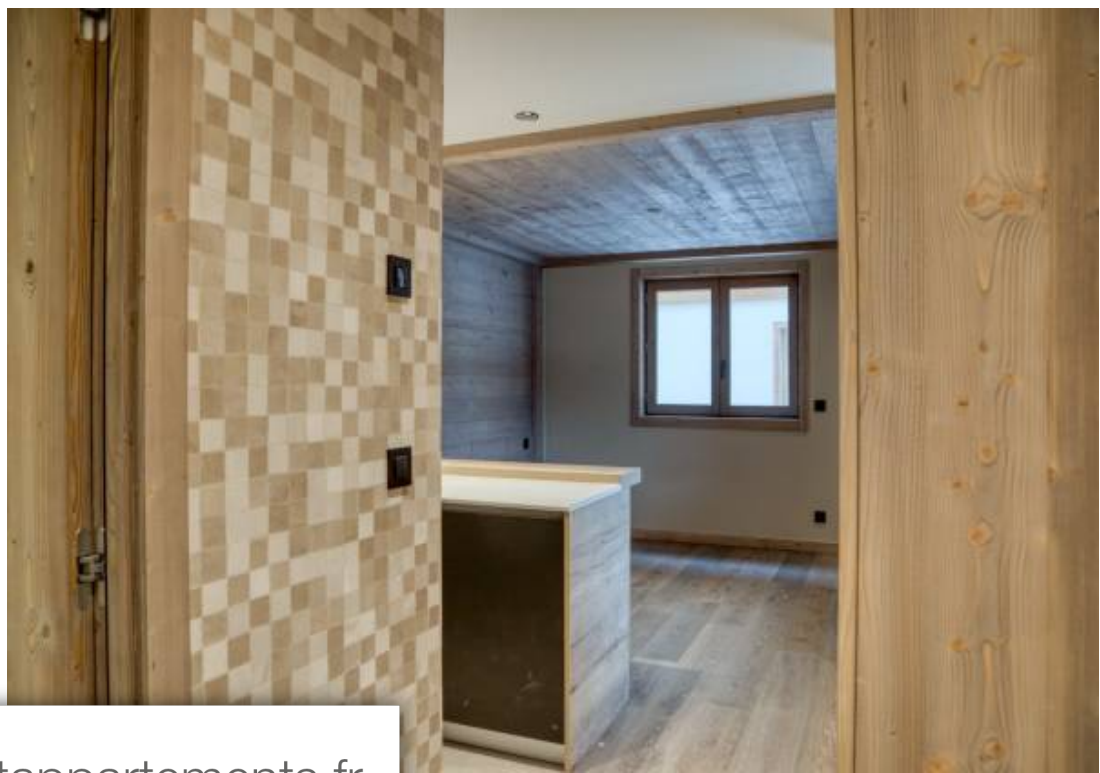

www.maisonsetappartements.fr