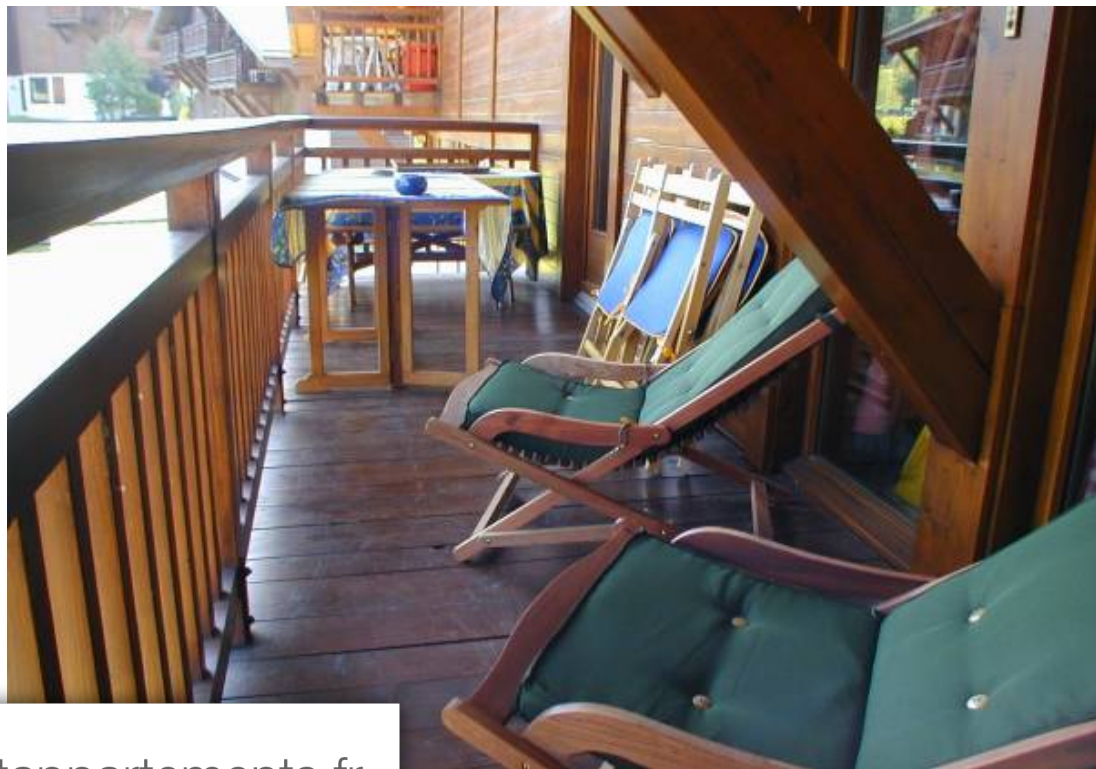

www.maisonsetappartements.fr