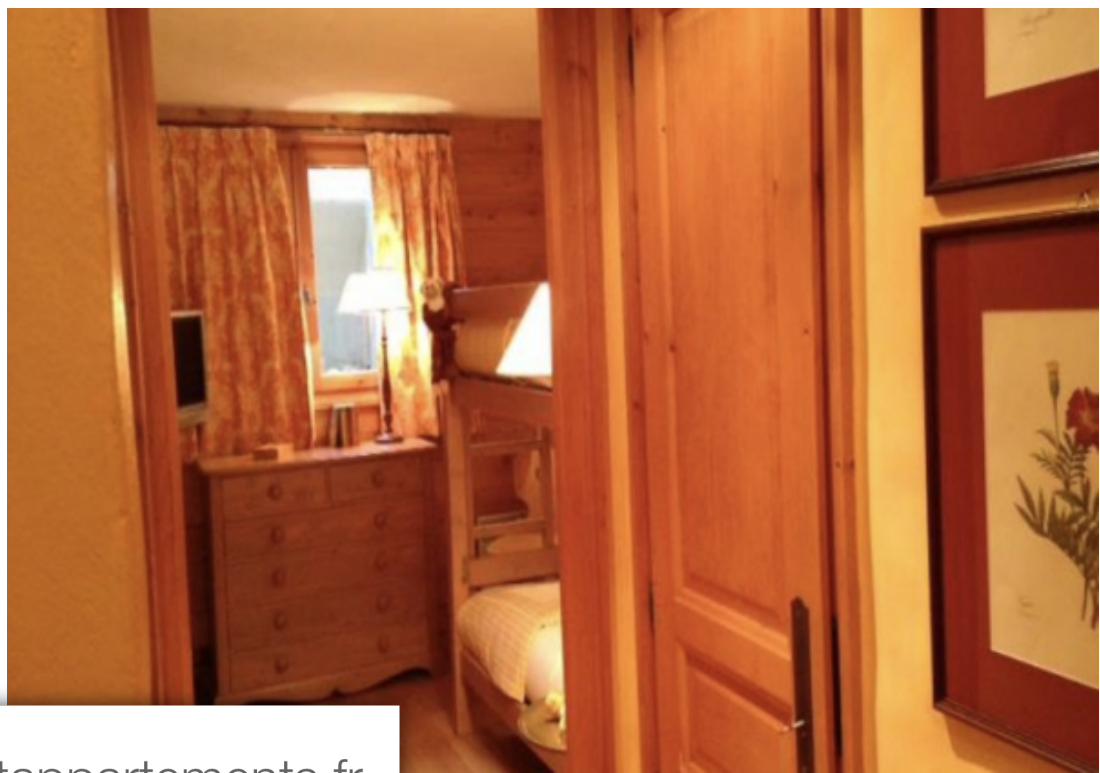

www.maisonsetappartements.fr