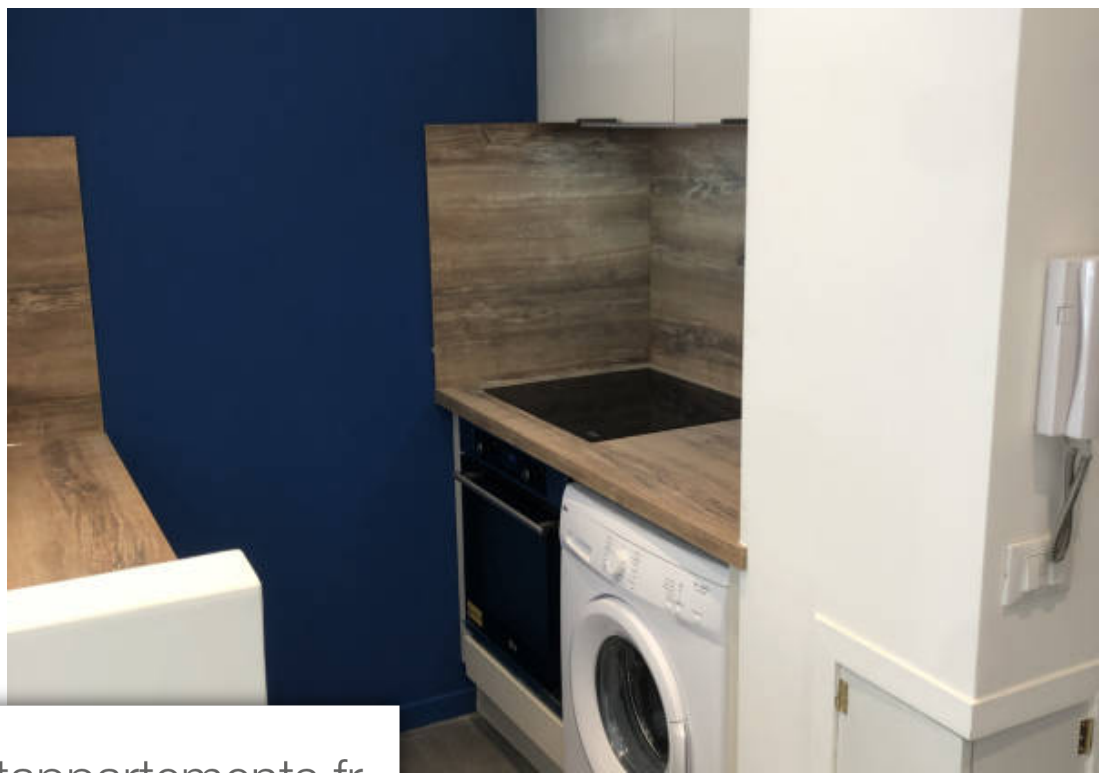

www.maisonsetappartements.fr