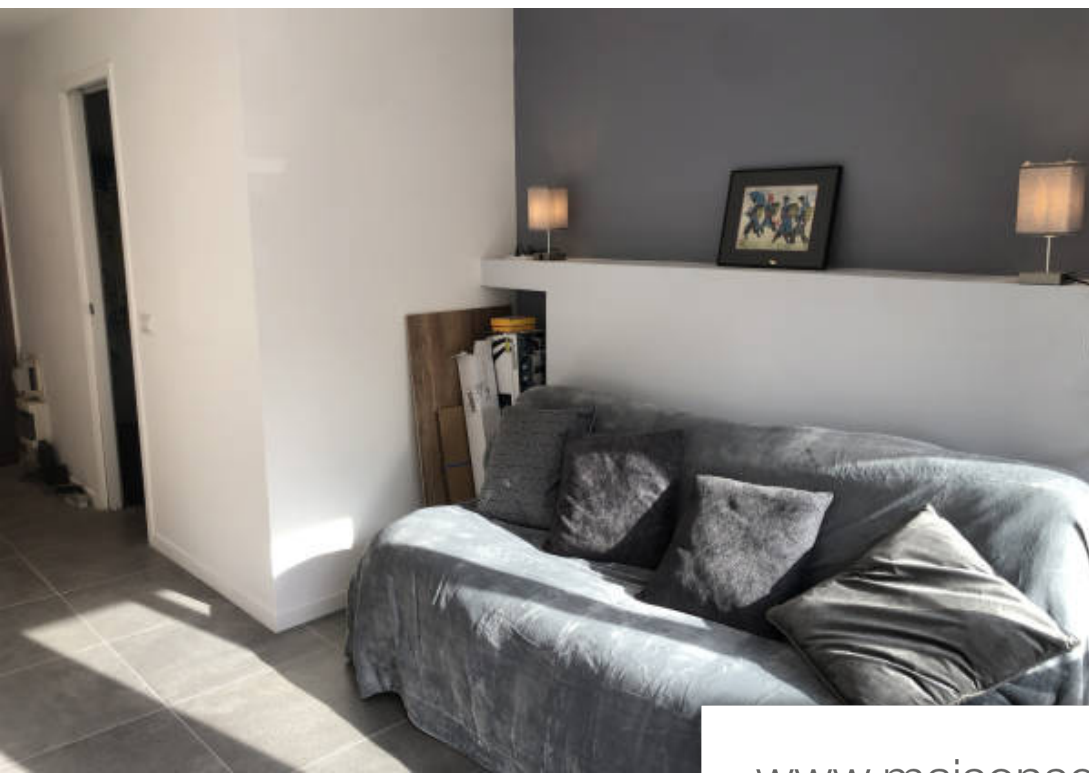

www.maisonsetappartements.fr