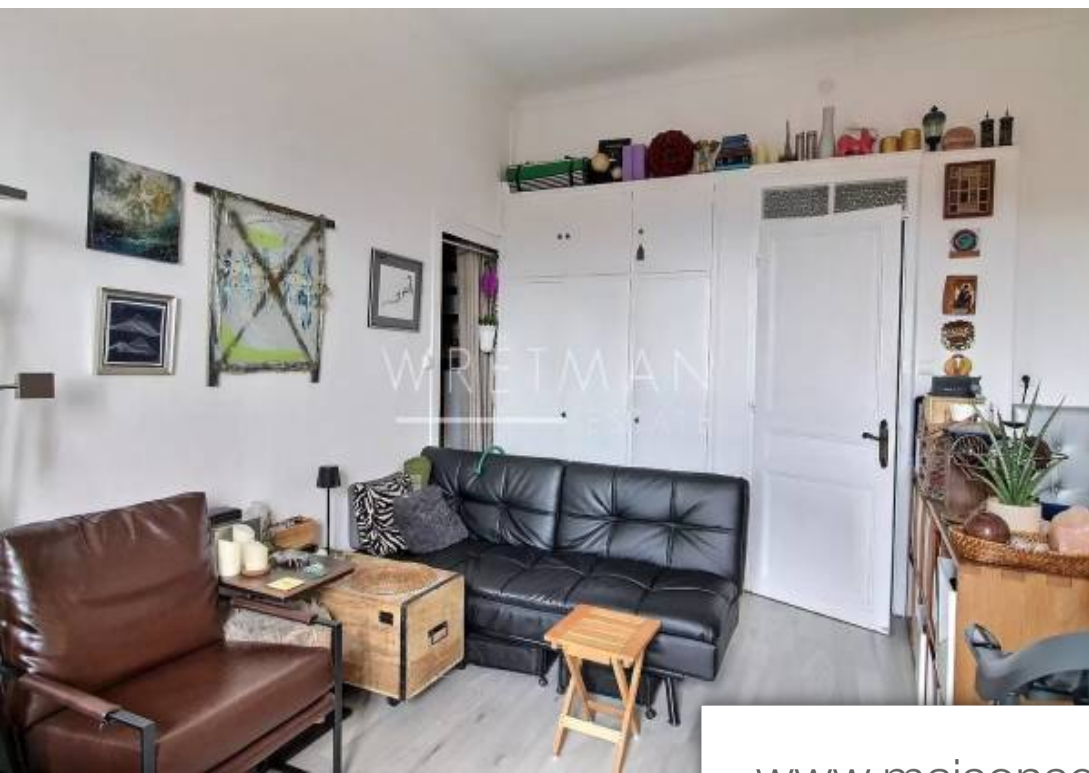

www.maisonsetappartements.fr