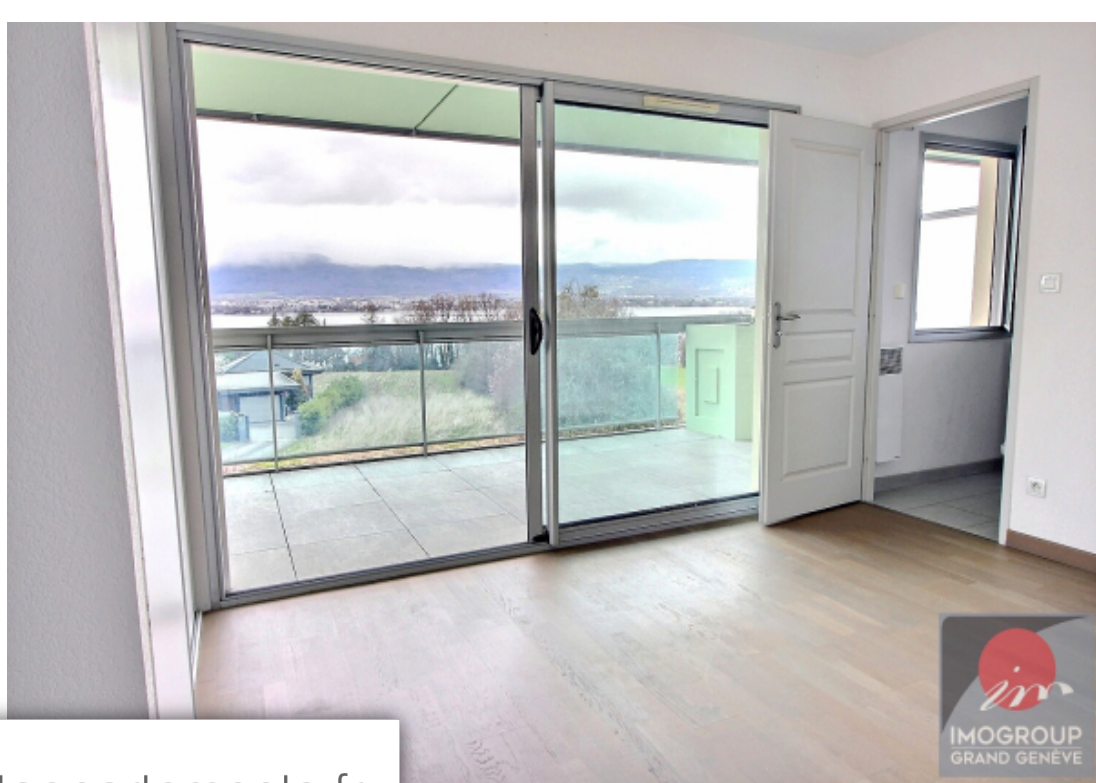

www.maisonsetappartements.fr