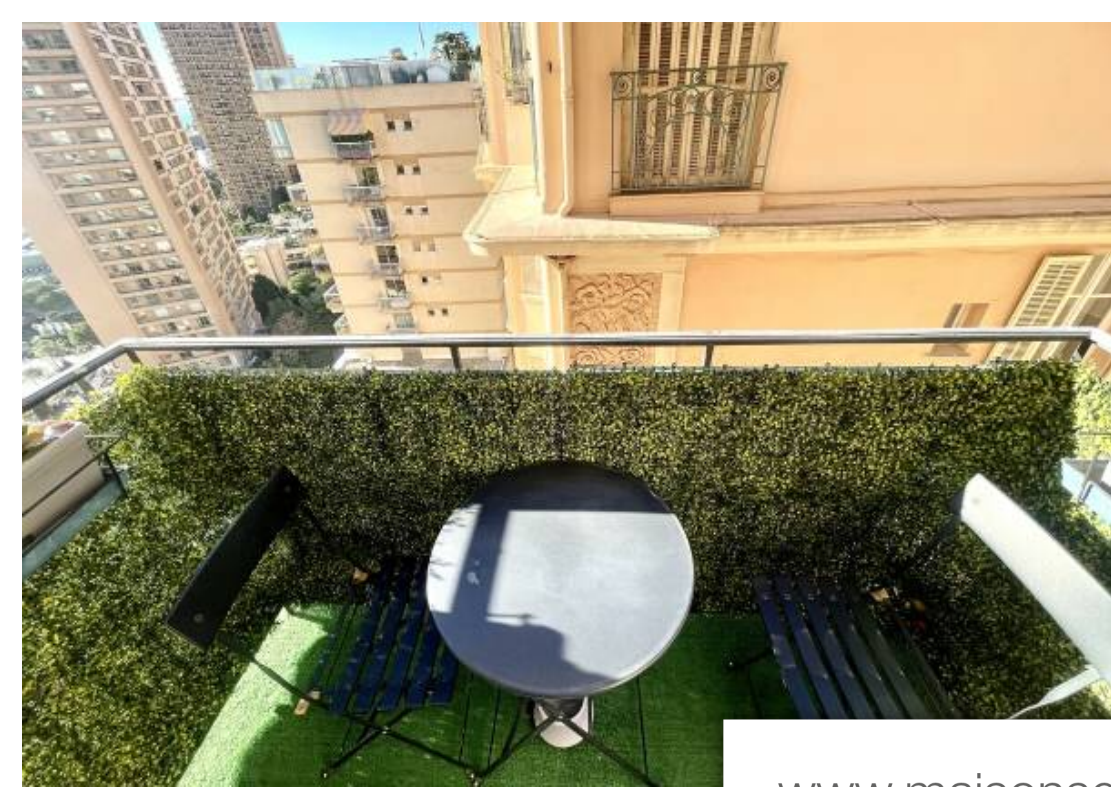

www.maisonsetappartements.fr