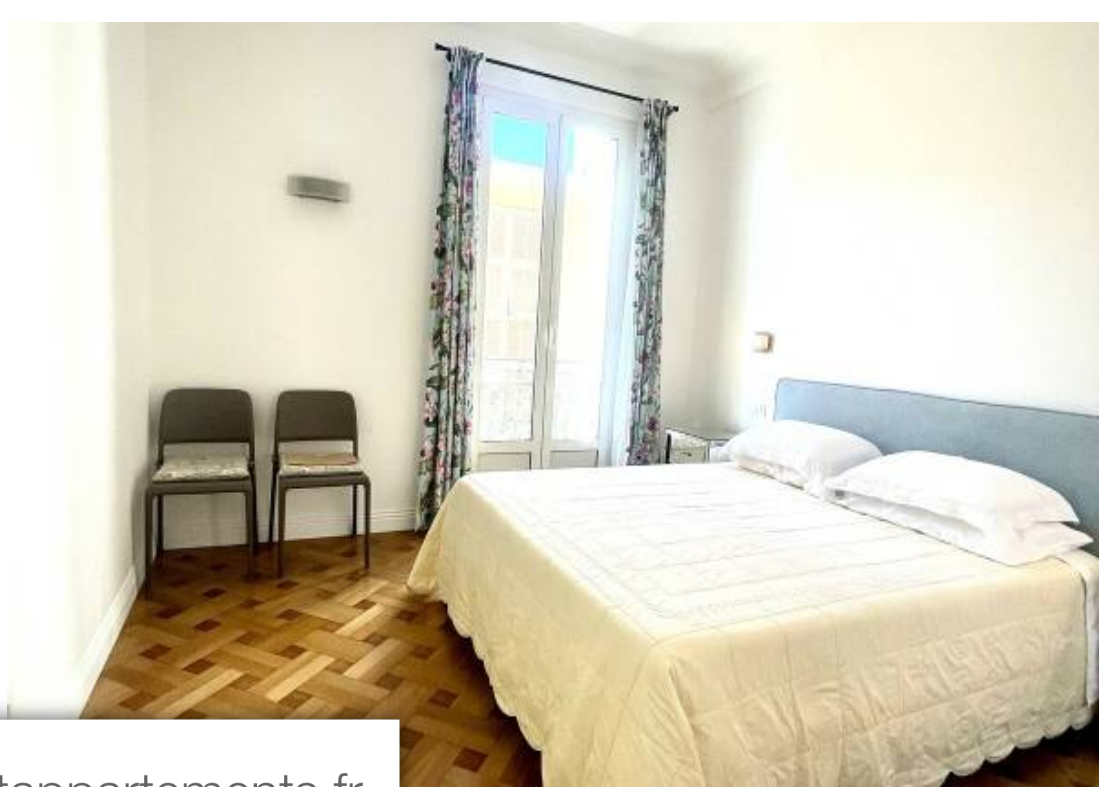

www.maisonsetappartements.fr