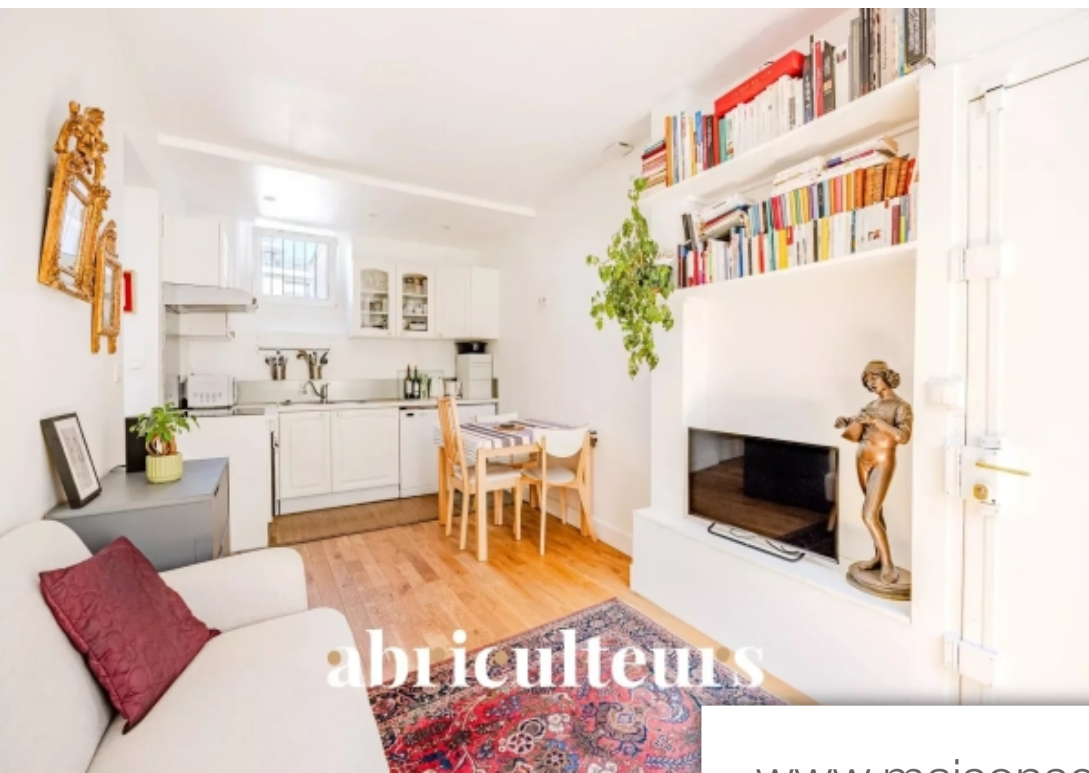

abriculteurs