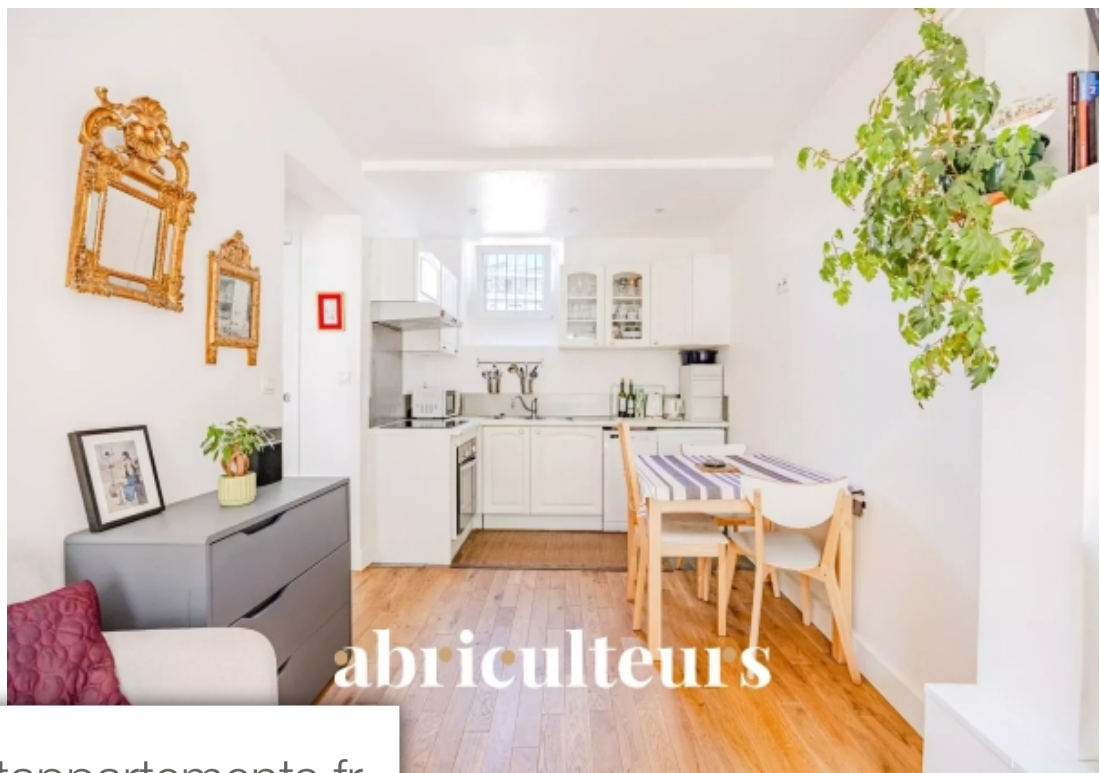

abriculteurs

abriculteurs

www.maisonsetappartements.fr

abriculteurs

abriculteurs