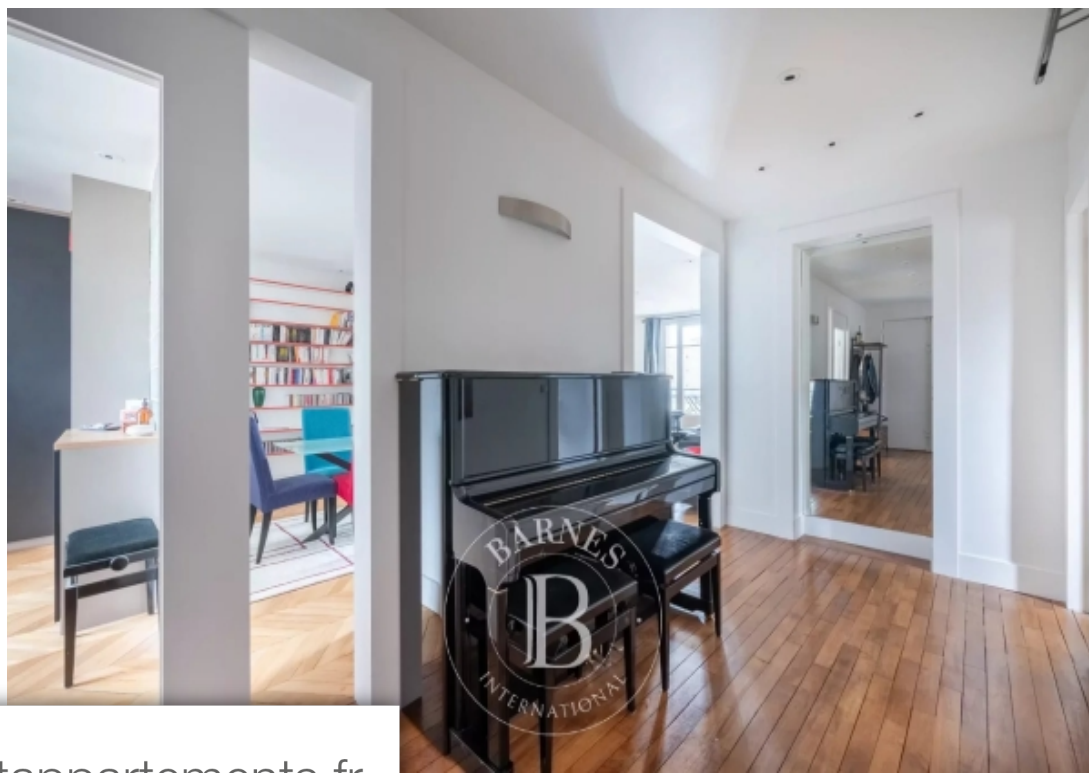

www.maisonsetappartements.fr