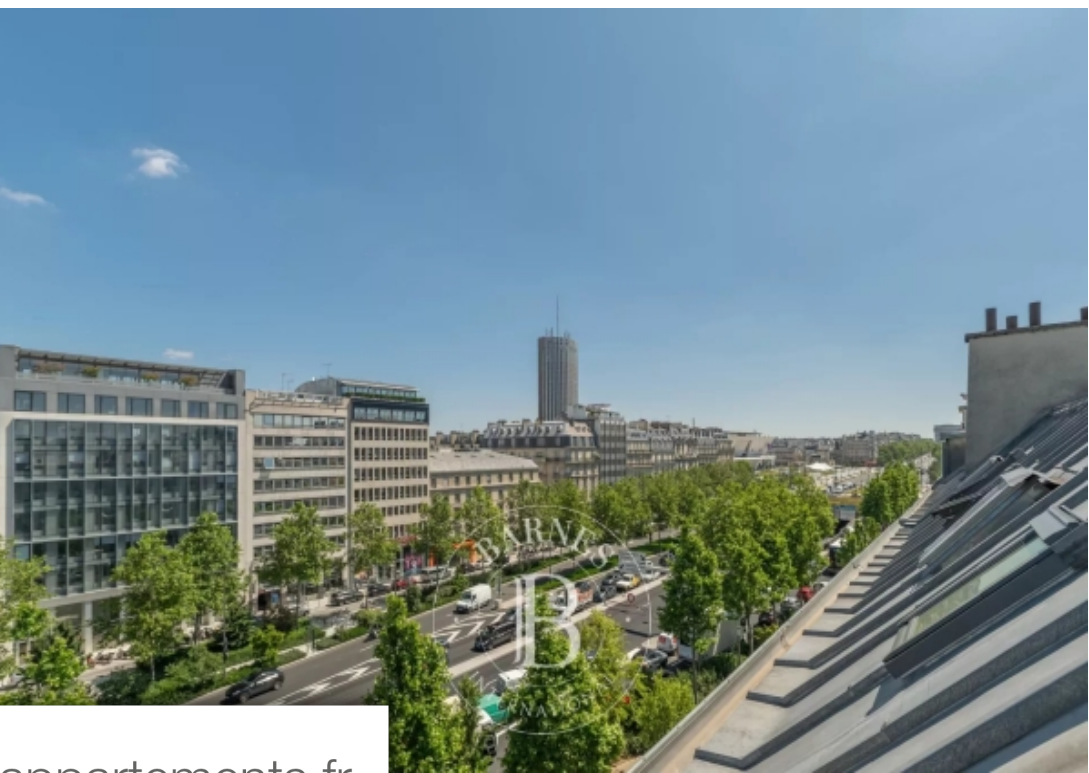

www.maisonsetappartements.fr