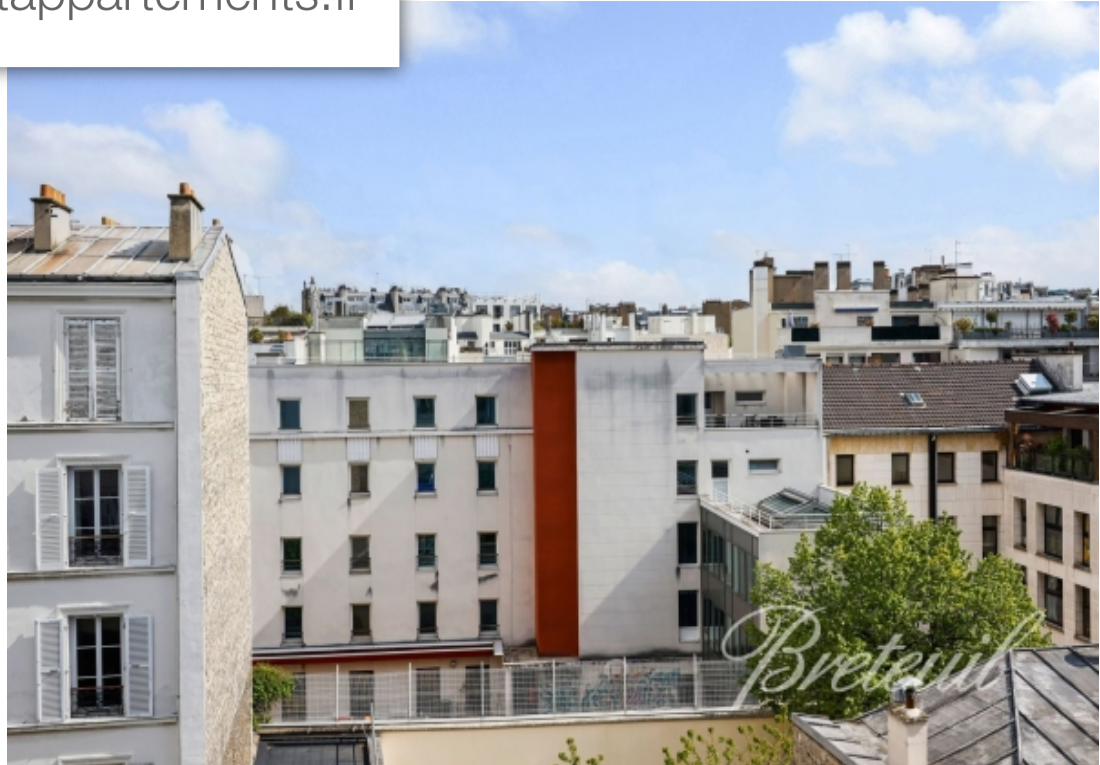

Breteuil

Breteuil

www.maisonsetappartements.fr

Breteuil

Breteuil