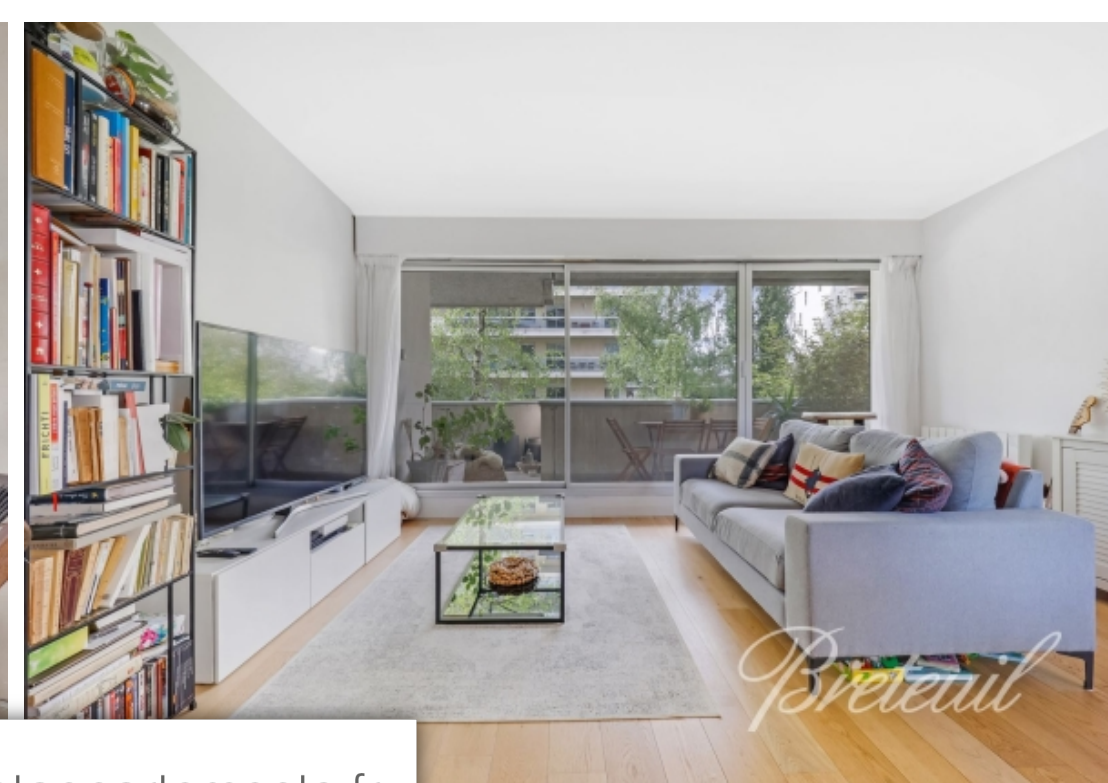

www.maisonsetappartements.fr