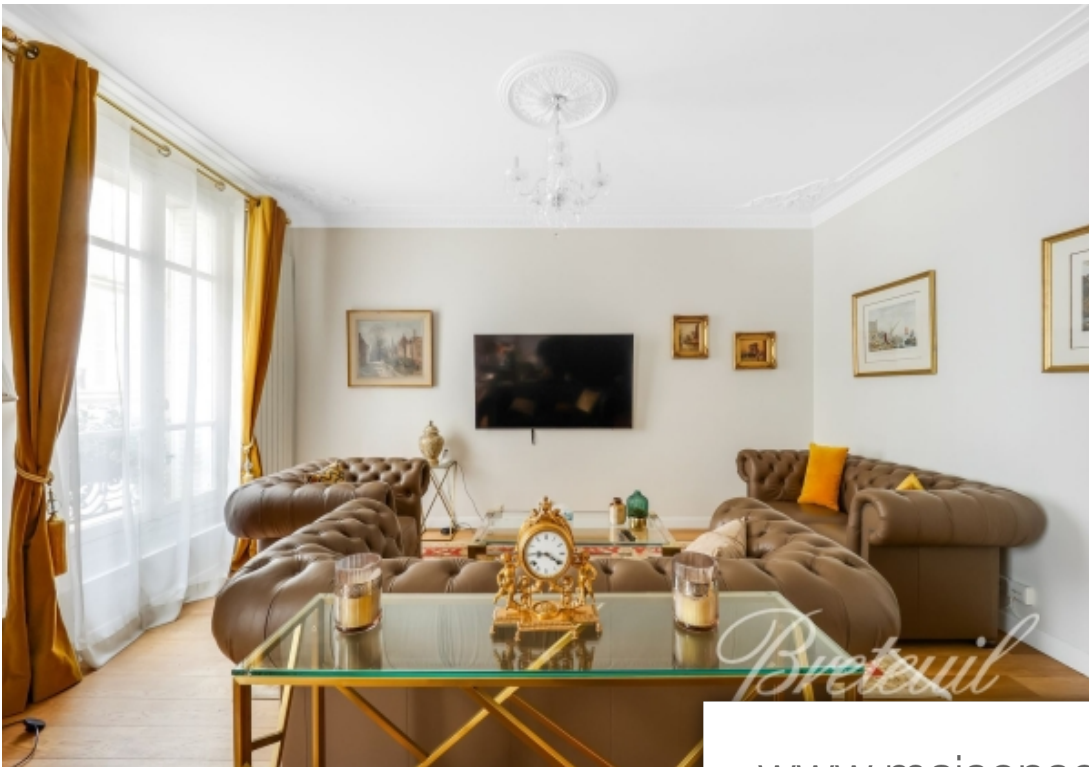

www.maisonsetappartements.fr