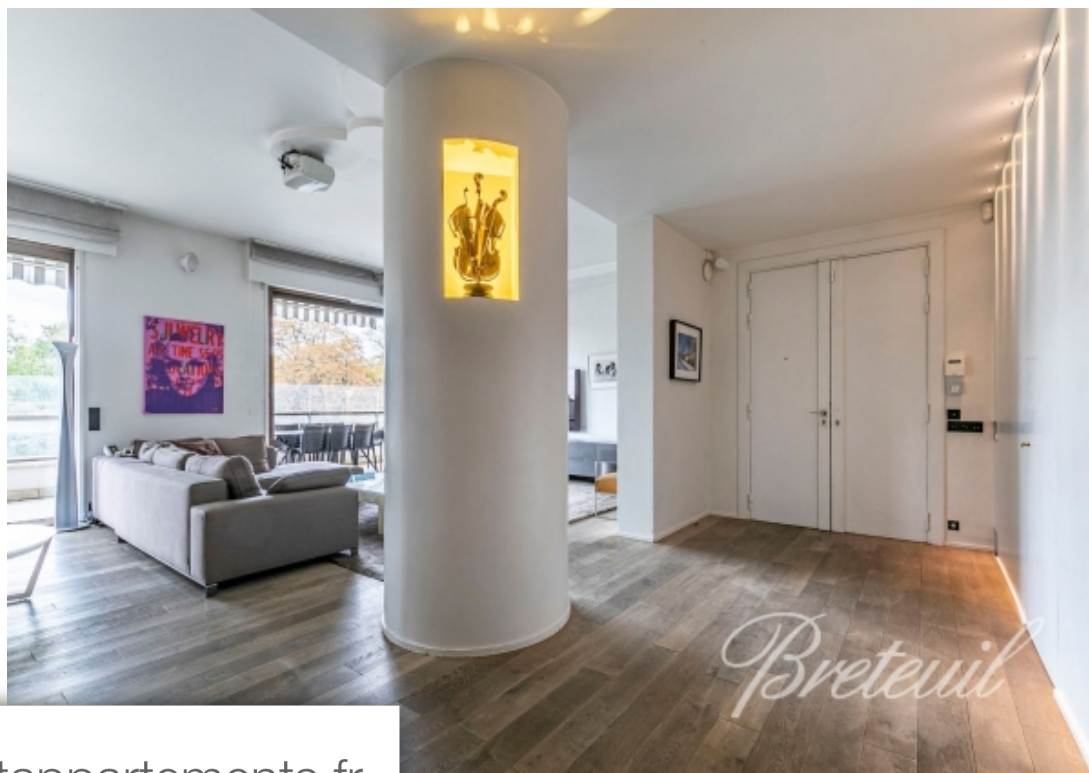

www.maisonsetappartements.fr