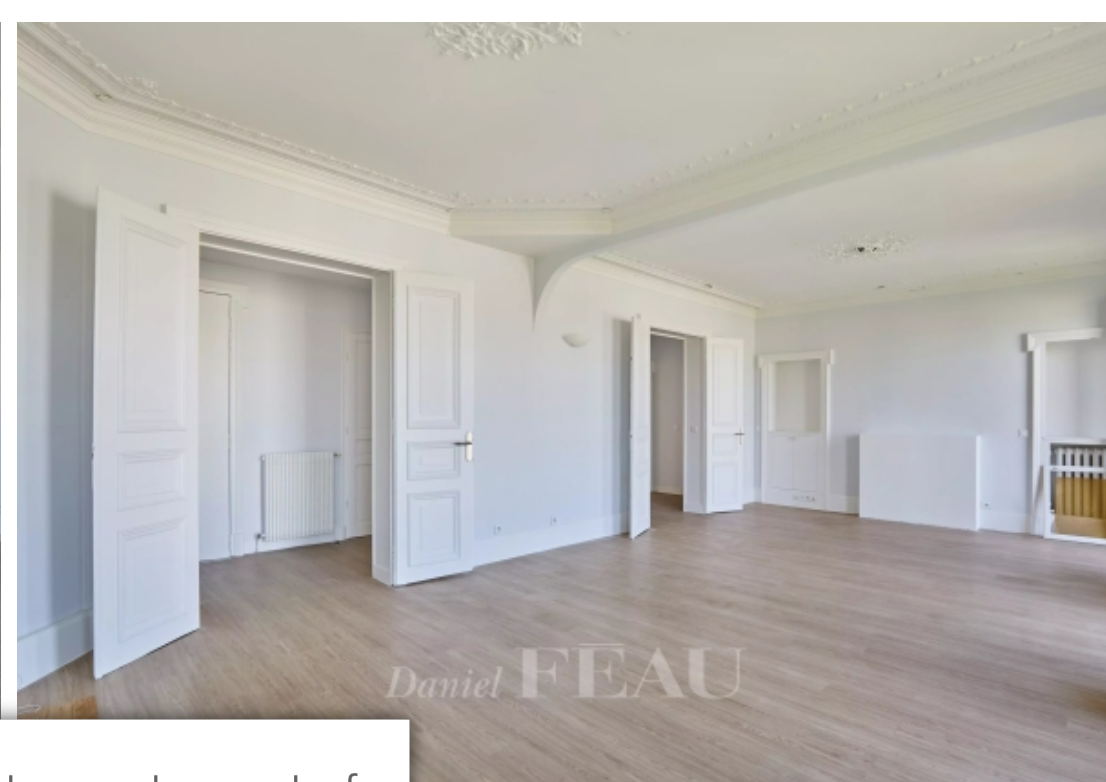

Daniel FEAU

Daniel FEAU

www.maisonsetappartements.fr

Daniel FEAU

Daniel FEAU