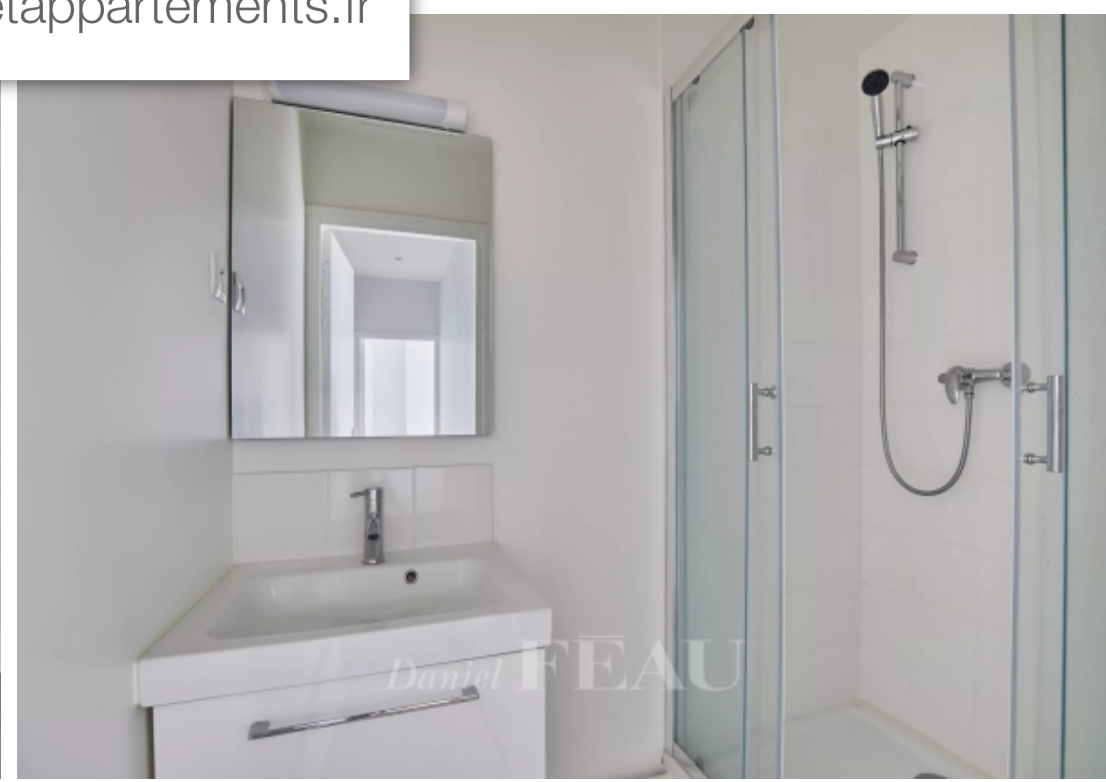

Daniel FEAU