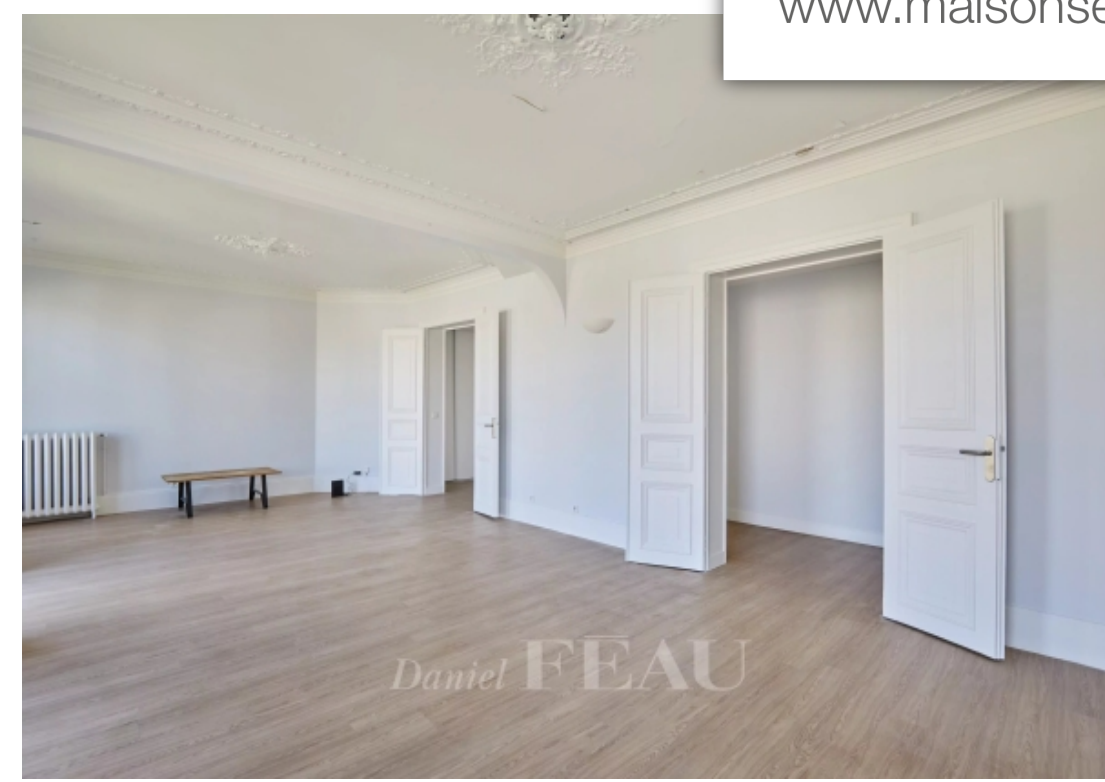

Daniel FEAU

www.maisonsetappartements.fr

Daniel FEAU