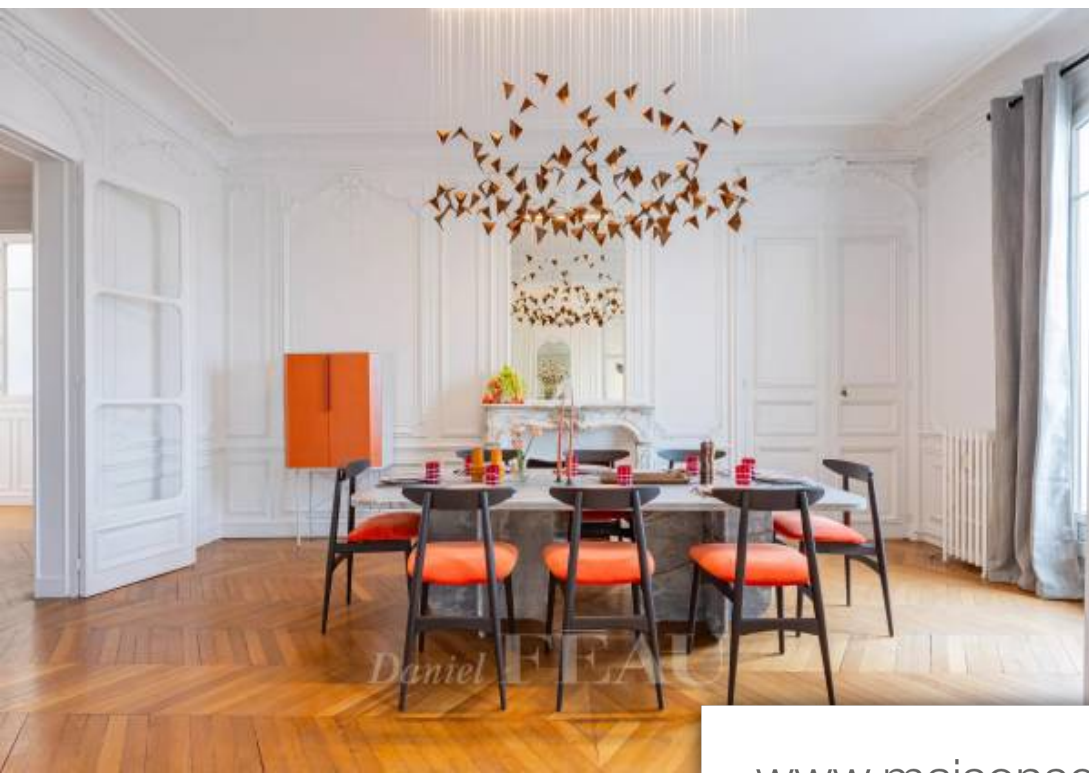

www.maisonsetappartements.fr