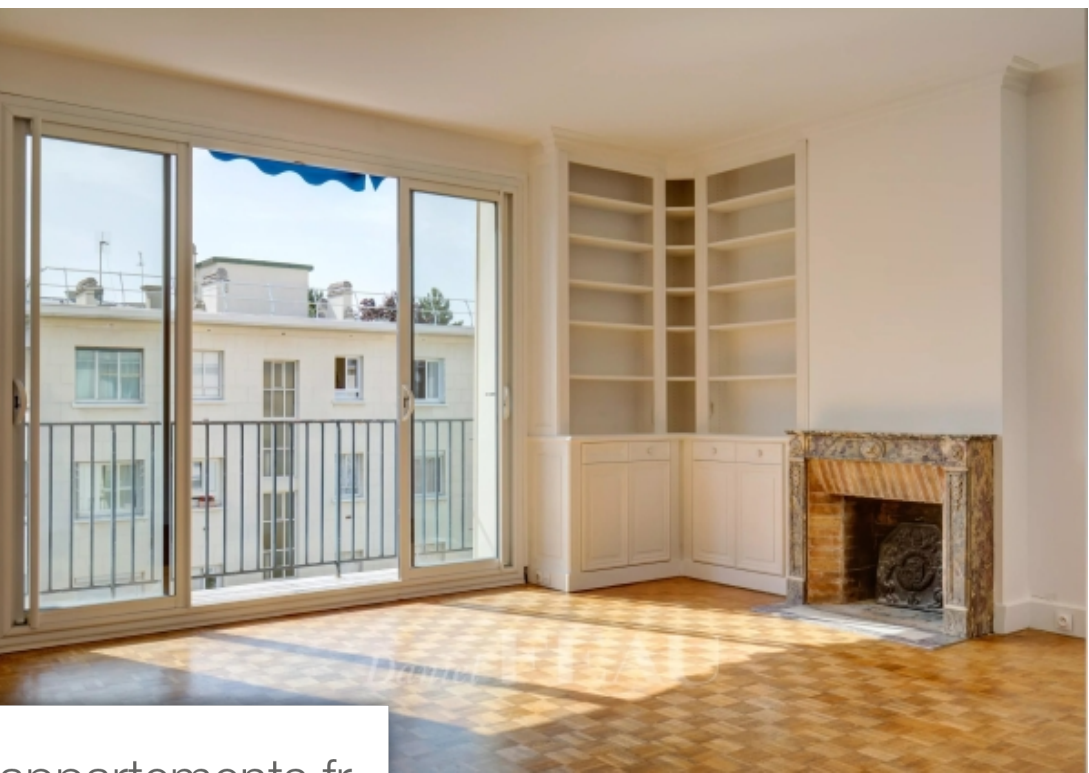

www.maisonsetappartements.fr