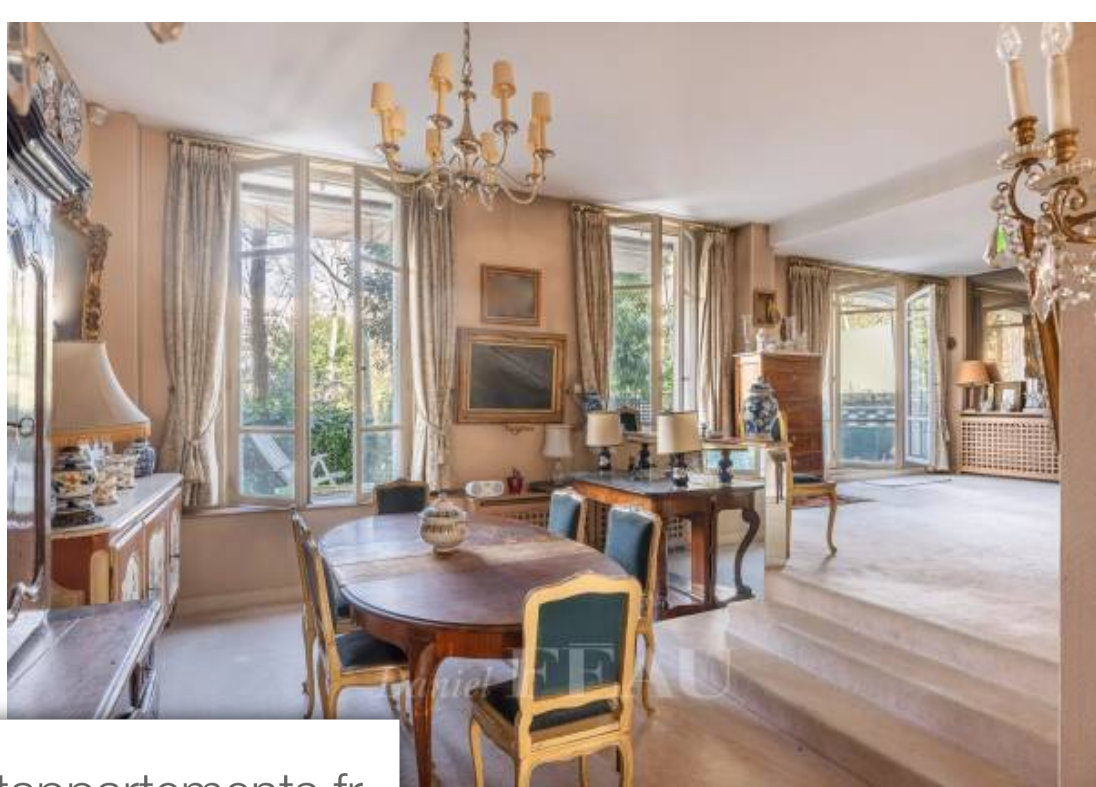

www.maisonsetappartements.fr