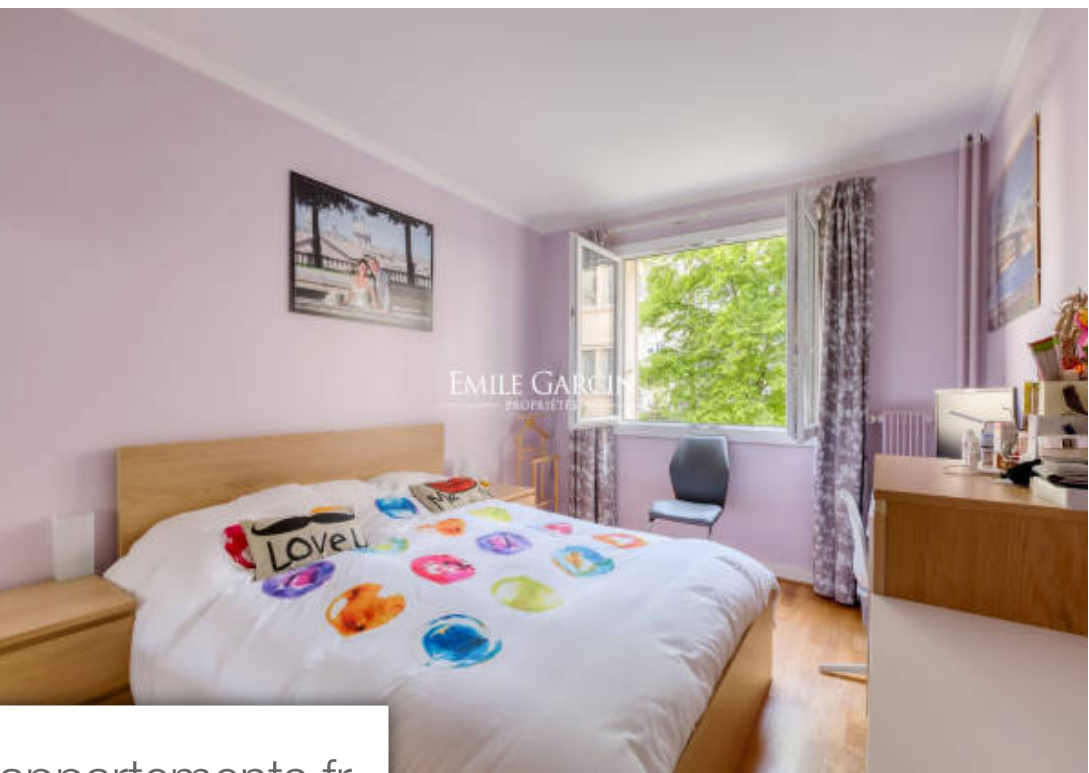

www.maisonsetappartements.fr