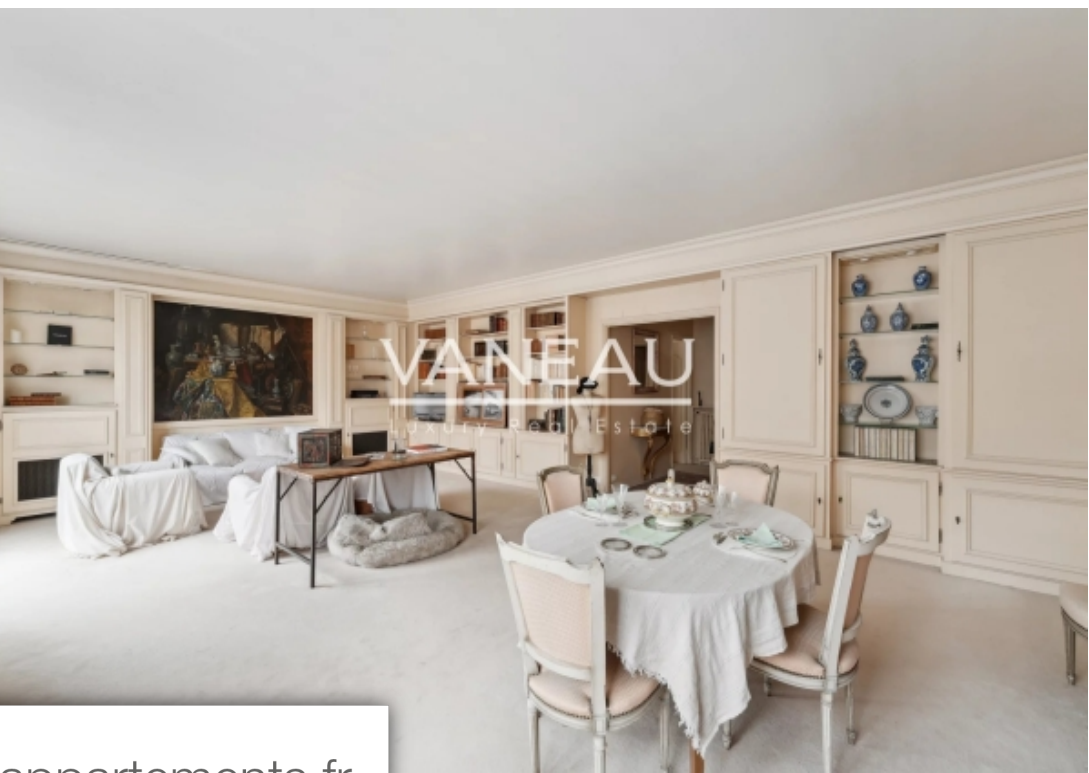

www.maisonsetappartements.fr