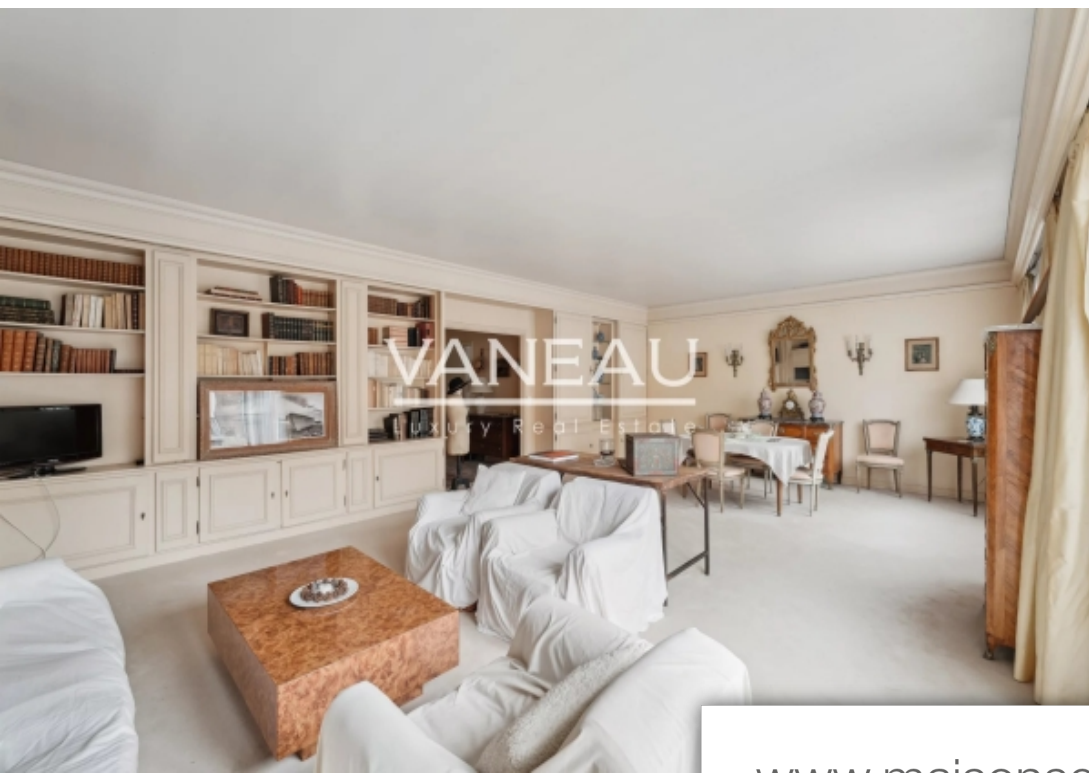

www.maisonsetappartements.fr