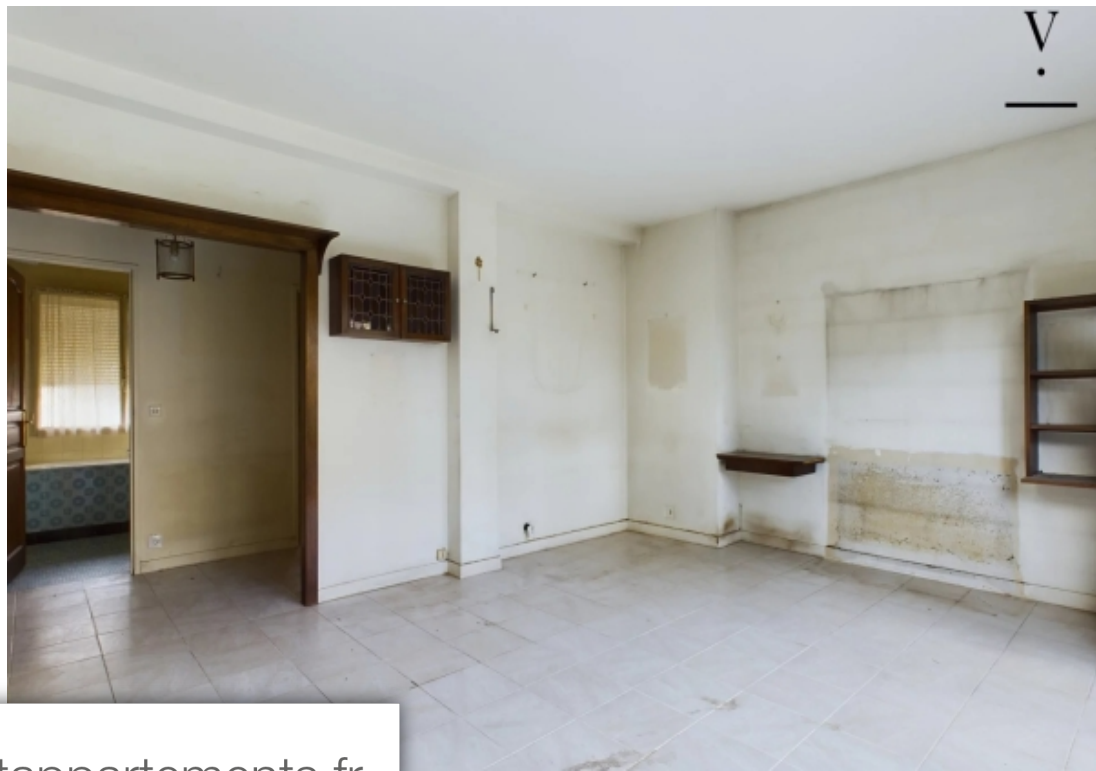

www.maisonsetappartements.fr