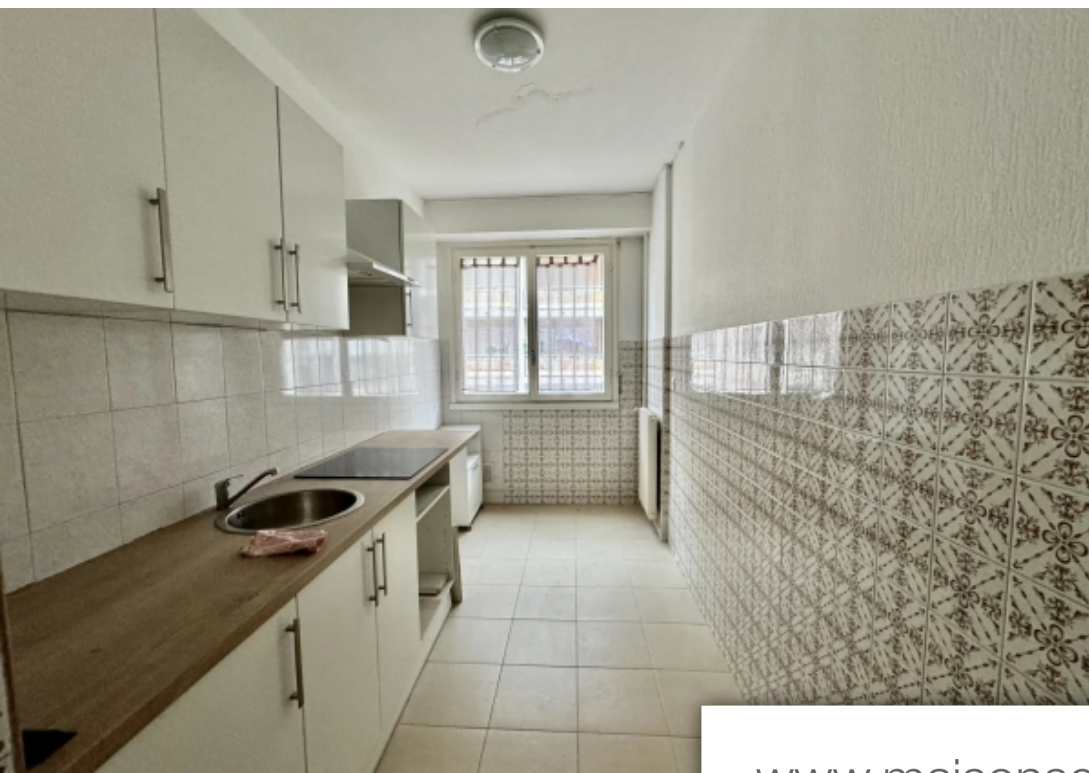

www.maisonsetappartements.fr