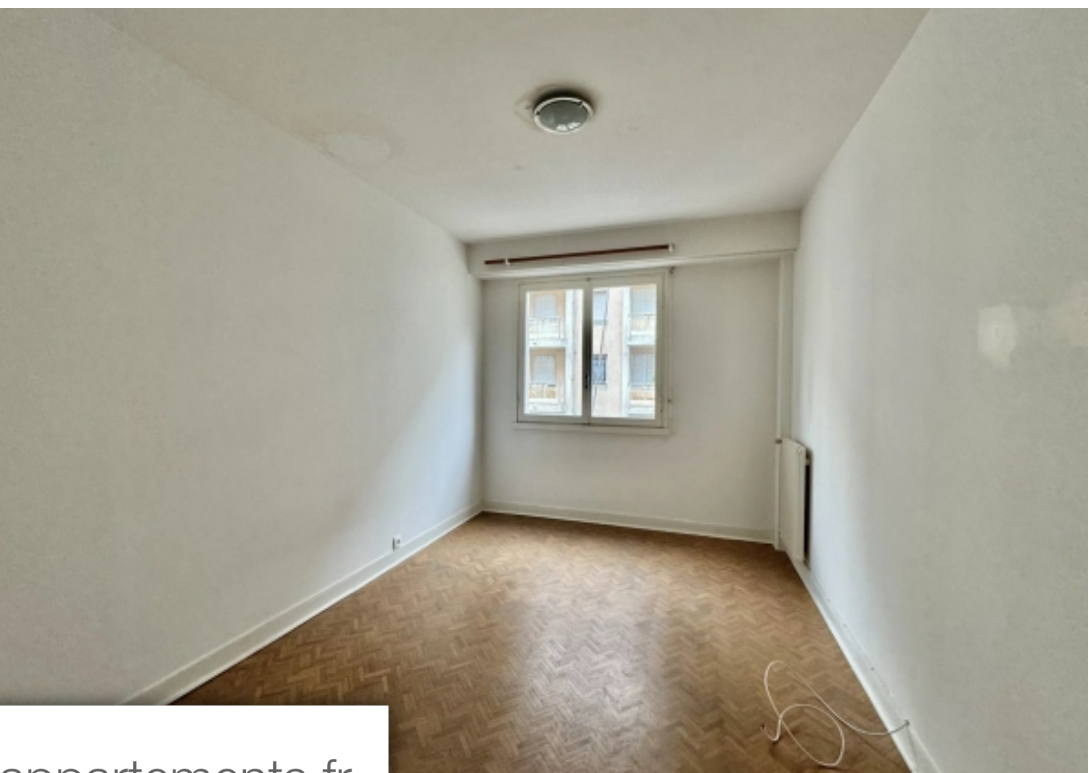

www.maisonsetappartements.fr