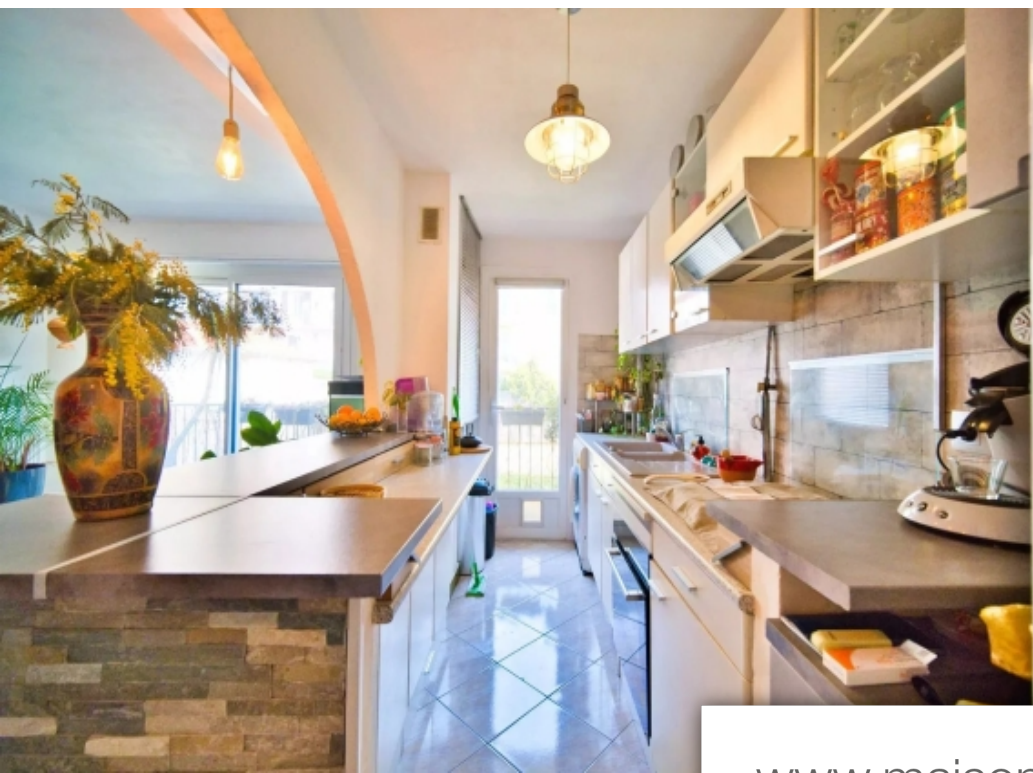

www.maisonsetappartements.fr